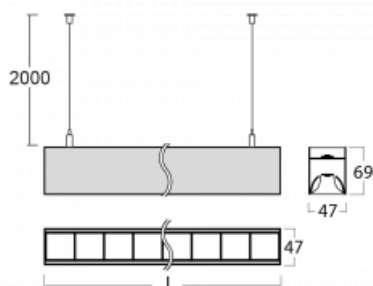

Svítidlo

Lina45

145-5B1Z-20GEM3/840, W

EPD®

Představte si lineární svítidlo, které dokáže uspokojit všechny vaše potřeby: splní UGR, má vysokou účinnost a sestavíte si ho dle svých přání. A navíc skvěle vypadá.

Lina45 nabízí varianty s opálem, mikroprismou i optickou mřížkou, proto bez problému splní jak UGR pod 19 při světelném toku 4300 lm. Je skvělým řešením pro prostory pro náročné vizuální úkoly, protože v některých variantách splňuje dokonce UGR pod 16. Dosahuje také skvělých hodnot účinnosti až 170 lm/W. Nepřímou složku svícení zabezpečí varianta čirého plexi nebo do šířky svítící difusor (batwing distribution), který vytvoří rovnoměrnější osvětlení stropu.

Technický výkres

Typ montáže	Závěsné
Typ vyzařování	Přímo-nepřímé batwing nepřímá optika
Tvar svítidla	Lineární
Barva svítidla	Bílá
Materiál	Hliník
Životnost	L80/B20 50 000 hodin
Záruka	2 roky
Popis svítidla	Svítidlo závěsné
Popis zboží	D/I - 66/34
Rozměry	1127 mm × 47 mm × 69 mm
Světelný zdroj	LED MODUL
Druh optiky	Plastová mřížka černá nízké UGR
Světelný tok*	2910 lm
Teplota chromatičnosti	4000 K studená bílá
Měrný výkon	142 lm/W
MacAdam zdroje	3
Index podání barev	80
UGR max. X=4H Y=8H, ρ=70,50,20	13.2
Příkon svítidla*	20.5 W
Zapojení svítidla	ON/OFF + 3h nouze
Elektrické napětí	220-240V
Frekvence	50/60Hz