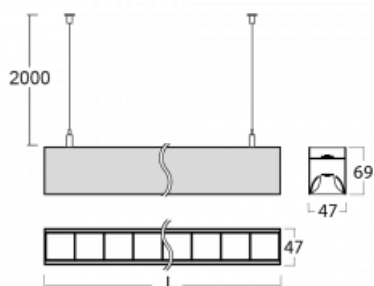

Svítidlo

Lina45

145-5B1Z-20GEM3/830, W

EPD®

Představte si lineární svítidlo, které dokáže uspokojit všechny vaše potřeby: splní UGR, má vysokou účinnost a sestavíte si ho dle svých přání. A navíc skvěle vypadá.

Lina45 nabízí varianty s opálem, mikroprismou i optickou mřížkou, proto bez problému splní jak UGR pod 19 při světelném toku 4300 lm. Je skvělým řešením pro prostory pro náročné vizuální úkoly, protože v některých variantách splňuje dokonce UGR pod 16. Dosahuje také skvělých hodnot účinnosti až 170 lm/W. Nepřímou složku svícení zabezpečí varianta čirého plexi nebo do šířky svítící difusor (batwing distribution), který vytvoří rovnoměrnější osvětlení stropu.

Technický výkres

Typ montáže	Závěsné
Typ vyzařování	Přímo-nepřímé batwing nepřímá optika
Tvar svítidla	Lineární
Barva svítidla	Bílá
Materiál	Hliník
Životnost	L80/B20 50 000 hodin
Záruka	2 roky
Popis svítidla	Svítidlo závěsné
Popis zboží	D/I - 66/34
Rozměry	1127 mm × 47 mm × 69 mm
Světelný zdroj	LED MODUL
Druh optiky	Plastová mřížka černá nízké UGR
Světelný tok*	2790 lm
Teplota chromatičnosti	3000 K teplá bílá
Měrný výkon	136 lm/W
MacAdam zdroje	3
Index podání barev	80
UGR max. X=4H Y=8H, ρ=70,50,20	13.1
Příkon svítidla*	20.5 W
Zapojení svítidla	ON/OFF + 3h nouze
Elektrické napětí	220-240V
Frekvence	50/60Hz