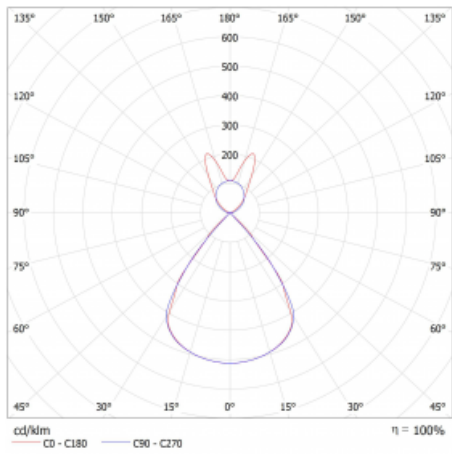

Lina45 nabízí varianty s opálem, mikroprismou i optickou mřížkou, proto bez problému splní jak UGR pod 19 při světelném toku 4300 lm. Je skvělým řešením pro prostory pro náročné vizuální úkoly, protože v některých variantách splňuje dokonce UGR pod 16. Dosahuje také skvělých hodnot účinnosti až 170 lm/W. Nepřímou složku svícení zabezpečí varianta čirého plexi nebo do šířky svítící difusor (batwing distribution), který vytvoří rovnoměrnější osvětlení stropu.

Technický výkres

Typ montáže	Závěsné
Typ vyzařování	Přímo-nepřímé batwing nepřímá optika
Tvar svítidla	Lineární
Barva svítidla	Stříbrná
Materiál	Hliník
Životnost	L80/B20 50 000 hodin
Záruka	2 roky
Popis svítidla	Svítidlo závěsné
Popis zboží	D/I - 66/34
Rozměry	1127 mm × 47 mm × 69 mm
Světelný zdroj	LED MODUL
Druh optiky	Plastová mřížka černá nízké UGR
Světelný tok*	2790 lm
Teplota chromatičnosti	3000 K teplá bílá
Měrný výkon	136 lm/W
MacAdam zdroje	3
Index podání barev	80
UGR max. X=4H Y=8H, ρ=70,50,20	13.1
Příkon svítidla*	20.5 W
Zapojení svítidla	ON/OFF + 3h nouze
Elektrické napětí	220-240V
Frekvence	50/60Hz

*±10 %

Křivka

Ke stažení[Montážní návod](#)[Fotografie](#)