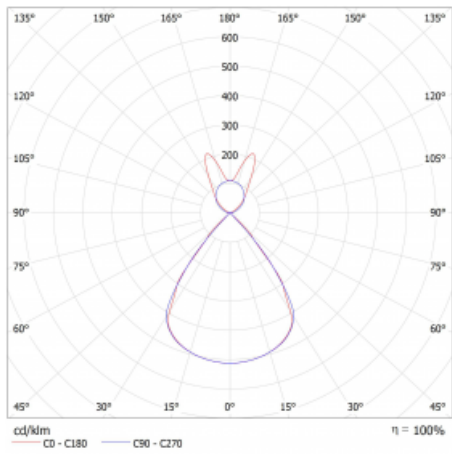

Lina45 nabízí varianty s opálem, mikroprismou i optickou mřížkou, proto bez problému splní jak UGR pod 19 při světelném toku 4300 lm. Je skvělým řešením pro prostory pro náročné vizuální úkoly, protože v některých variantách splňuje dokonce UGR pod 16. Dosahuje také skvělých hodnot účinnosti až 170 lm/W. Nepřímou složku svícení zabezpečí varianta čirého plexi nebo do šířky svítící difusor (batwing distribution), který vytvoří rovnoměrnější osvětlení stropu.

Technický výkres

Typ montáže	Závěsné
Typ vyzařování	Přímo-nepřímé batwing nepřímá optika
Tvar svítidla	Lineární
Barva svítidla	Stříbrná
Materiál	Hliník
Životnost	L80/B20 50 000 hodin
Záruka	5 let
Popis svítidla	Svítidlo závěsné
Popis zboží	D/I - 66/34
Rozměry	1127 mm × 47 mm × 69 mm
Světelný zdroj	LED MODUL
Druh optiky	Plastová mřížka černá nízké UGR
Světelný tok*	2910 lm
Teplota chromatičnosti	4000 K studená bílá
Měrný výkon	142 lm/W
MacAdam zdroje	3
Index podání barev	80
UGR max. X=4H Y=8H, ρ=70,50,20	13.2
Příkon svítidla*	20.5 W
Zapojení svítidla	ON/OFF
Elektrické napětí	220-240V
Frekvence	50/60Hz

*±10 %

Křivka

Ke stažení[Montážní návod](#)[Fotografie](#)