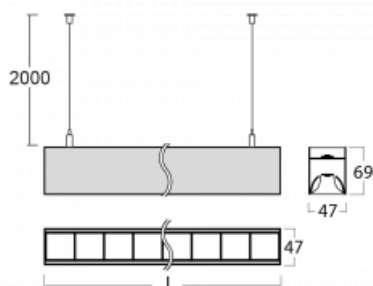

Svítidlo

Lina45

145-5B1Z-20GEE/840, B

EPD®

Představte si lineární svítidlo, které dokáže uspokojit všechny vaše potřeby: splní UGR, má vysokou účinnost a sestavíte si ho dle svých přání. A navíc skvěle vypadá.

Lina45 nabízí varianty s opálem, mikroprismou i optickou mřížkou, proto bez problému splní jak UGR pod 19 při světelném toku 4300 lm. Je skvělým řešením pro prostory pro náročné vizuální úkoly, protože v některých variantách splňuje dokonce UGR pod 16. Dosahuje také skvělých hodnot účinnosti až 170 lm/W. Nepřímou složku svícení zabezpečí varianta čirého plexi nebo do šířky svítící difusor (batwing distribution), který vytvoří rovnoměrnější osvětlení stropu.

Technický výkres

Typ montáže	Závěsné
Typ vyzařování	Přímo-nepřímé batwing nepřímá optika
Tvar svítidla	Lineární
Barva svítidla	Černá
Materiál	Hliník
Životnost	L80/B20 50 000 hodin
Záruka	5 let
Popis svítidla	Svítidlo závěsné
Popis zboží	D/I - 66/34
Rozměry	1127 mm × 47 mm × 69 mm
Světelný zdroj	LED MODUL
Druh optiky	Plastová mřížka černá nízké UGR
Světelný tok*	2910 lm
Teplota chromatičnosti	4000 K studená bílá
Měrný výkon	142 lm/W
MacAdam zdroje	3
Index podání barev	80
UGR max. X=4H Y=8H, ρ=70,50,20	13.2
Příkon svítidla*	20.5 W
Zapojení svítidla	ON/OFF
Elektrické napětí	220-240V
Frekvence	50/60Hz