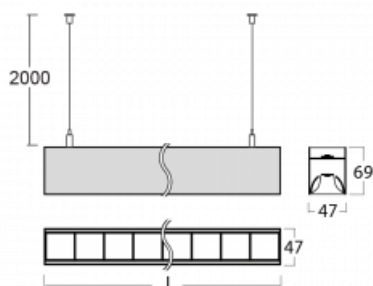

# Lina45

145-5B1Z-20GEE/830, S

EPD®

Představte si lineární svítidlo, které dokáže uspokojit všechny vaše potřeby: splní UGR, má vysokou účinnost a sestavíte si ho dle svých přání. A navíc skvěle vypadá.

Lina45 nabízí varianty s opálem, mikroprismou i optickou mřížkou, proto bez problému splní jak UGR pod 19 při světelném toku 4300 lm. Je skvělým řešením pro prostory pro náročné vizuální úkoly, protože v některých variantách splňuje dokonce UGR pod 16. Dosahuje také skvělých hodnot účinnosti až 170 lm/W. Nepřímou složku svícení zabezpečí varianta čirého plexi nebo do šířky svítící difusor (batwing distribution), který vytvoří rovnoměrnější osvětlení stropu.

## Technický výkres

Typ montáže	Závěsné
Typ vyzařování	Přímo-nepřímé batwing nepřímá optika
Tvar svítidla	Lineární
Barva svítidla	Stříbrná
Materiál	Hliník
Životnost	L80/B20 50 000 hodin
Záruka	60 měsíců
Popis svítidla	Svítidlo závěsné
Popis zboží	D/I - 66/34
Rozměry	1127 mm × 47 mm × 69 mm
Světelný zdroj	LED MODUL
Druh optiky	Plastová mřížka černá nízké UGR
Světelný tok*	2790 lm ± 10 %
Teplota chromatičnosti	3000 K teplá bílá
Měrný výkon	136 lm/W
MacAdam zdroje	3
Index podání barev	80
UGR max. X=4H Y=8H, ρ=70,50,20	13.1
Příkon svítidla	20.5 W ± 10 %
Zapojení svítidla	Předradník nestmívatelný
Elektrické napětí	220-240V
Frekvence	50/60Hz