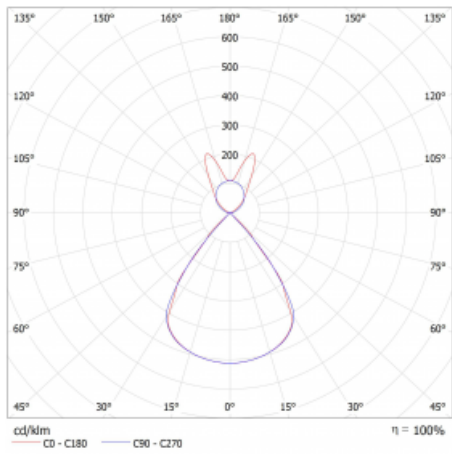

Lina45 nabízí varianty s opálem, mikroprismou i optickou mřížkou, proto bez problému splní jak UGR pod 19 při světelném toku 4300 lm. Je skvělým řešením pro prostory pro náročné vizuální úkoly, protože v některých variantách splňuje dokonce UGR pod 16. Dosahuje také skvělých hodnot účinnosti až 170 lm/W. Nepřímou složku svícení zabezpečí varianta čirého plexi nebo do šířky svítící difusor (batwing distribution), který vytvoří rovnoměrnější osvětlení stropu.

Technický výkres

Typ montáže	Závěsné
Typ vyzařování	Přímo-nepřímé batwing nepřímá optika
Tvar svítidla	Lineární
Barva svítidla	Stříbrná
Materiál	Hliník
Životnost	L80/B20 50 000 hodin
Záruka	5 let
Popis svítidla	Svítidlo závěsné
Popis zboží	D/I - 66/34
Rozměry	1127 mm × 47 mm × 69 mm
Světelný zdroj	LED MODUL
Druh optiky	Plastová mřížka černá nízké UGR
Světelný tok*	2790 lm
Teplota chromatičnosti	3000 K teplá bílá
Měrný výkon	136 lm/W
MacAdam zdroje	3
Index podání barev	80
UGR max. X=4H Y=8H, ρ=70,50,20	13.1
Příkon svítidla*	20.5 W
Zapojení svítidla	DALI
Elektrické napětí	220-240V
Frekvence	50/60Hz

 **CE** IP 20

*±10 %

Křivka

Ke stažení

Montážní návod

Fotografie