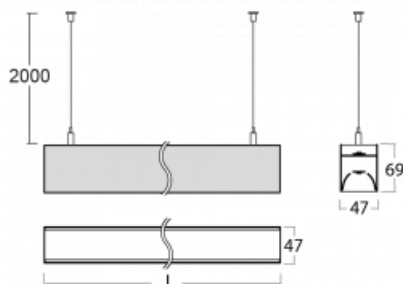

Svítidlo

Lina45

145-5B1K-40GEM3/830, B

EPD®

Představte si lineární svítidlo, které dokáže uspokojit všechny vaše potřeby: splní UGR, má vysokou účinnost a sestavíte si ho dle svých přání. A navíc skvěle vypadá.

Lina45 nabízí varianty s opálem, mikroprismou i optickou mřížkou, proto bez problému splní jak UGR pod 19 při světelném toku 4300 lm. Je skvělým řešením pro prostory pro náročné vizuální úkoly, protože v některých variantách splňuje dokonce UGR pod 16. Dosahuje také skvělých hodnot účinnosti až 170 lm/W. Nepřímou složku svícení zabezpečí varianta čirého plexi nebo do šířky svítící difusor (batwing distribution), který vytvoří rovnoměrnější osvětlení stropu.

Technický výkres

Typ montáže	Závěsné
Typ vyzařování	Přímo-nepřímé batwing nepřímá optika
Tvar svítidla	Lineární
Barva svítidla	Černá
Materiál	Hliník
Životnost	L80/B20 50 000 hodin
Záruka	24 měsíců
Popis svítidla	Svítidlo závěsné
Popis zboží	D/I - 55/45
Rozměry	2249 mm × 47 mm × 69 mm
Světelný zdroj	LED MODUL
Druh optiky	Opálový difusor
Světelný tok*	4950 lm ± 10 %
Teplota chromatičnosti	3000 K teplá bílá
Měrný výkon	164 lm/W
MacAdam zdroje	3
Index podání barev	80
UGR max. X=4H Y=8H, ρ=70,50,20	20.5
Příkon svítidla	30.2 W ± 10 %
Zapojení svítidla	Elektronický předřadník nestmívatelný s 3h nouzí
Elektrické napětí	220-240V
Frekvence	50/60Hz