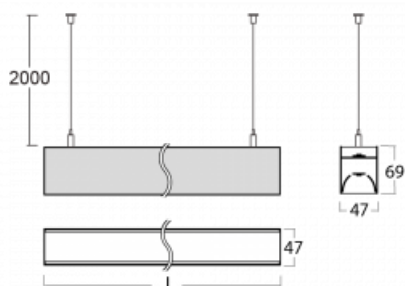

Svítidlo

Lina45

145-5B1K-35GHD/830, B

EPD®

Představte si lineární svítidlo, které dokáže uspokojit všechny vaše potřeby: splní UGR, má vysokou účinnost a sestavíte si ho dle svých přání. A navíc skvěle vypadá.

Lina45 nabízí varianty s opálem, mikroprismou i optickou mřížkou, proto bez problému splní jak UGR pod 19 při světelném toku 4300 lm. Je skvělým řešením pro prostory pro náročné vizuální úkoly, protože v některých variantách splňuje dokonce UGR pod 16. Dosahuje také skvělých hodnot účinnosti až 170 lm/W. Nepřímou složku svícení zabezpečí varianta čirého plexi nebo do šířky svítící difusor (batwing distribution), který vytvoří rovnoměrnější osvětlení stropu.

Technický výkres

Typ montáže	Závěsné
Typ vyzařování	Přímo-nepřímé batwing nepřímá optika
Tvar svítidla	Lineární
Barva svítidla	Černá
Materiál	Hliník
Životnost	L80/B20 50 000 hodin
Záruka	60 měsíců
Popis svítidla	Svítidlo závěsné
Popis zboží	D/I - 57/43
Rozměry	1969 mm × 47 mm × 69 mm
Světelný zdroj	LED MODUL
Druh optiky	Opálový difusor
Světelný tok*	11820 lm ± 10 %
Teplota chromatičnosti	3000 K teplá bílá
Měrný výkon	150 lm/W
MacAdam zdroje	3
Index podání barev	80
UGR max. X=4H Y=8H, ρ=70,50,20	24
Příkon svítidla	78.7 W ± 10 %
Zapojení svítidla	Stmívatelné DALI
Elektrické napětí	220-240V
Frekvence	50/60Hz