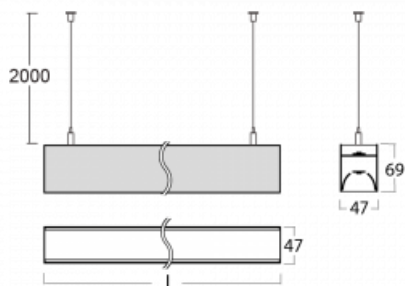

Svítidlo

Lina45

145-5B1K-35GGD/830, W

EPD®

Představte si lineární svítidlo, které dokáže uspokojit všechny vaše potřeby: splní UGR, má vysokou účinnost a sestavíte si ho dle svých přání. A navíc skvěle vypadá.

Lina45 nabízí varianty s opálem, mikroprismou i optickou mřížkou, proto bez problému splní jak UGR pod 19 při světelném toku 4300 lm. Je skvělým řešením pro prostory pro náročné vizuální úkoly, protože v některých variantách splňuje dokonce UGR pod 16. Dosahuje také skvělých hodnot účinnosti až 170 lm/W. Nepřímou složku svícení zabezpečí varianta čírého plexi nebo do šířky svítící difusor (batwing distribution), který vytvoří rovnoměrnější osvětlení stropu.

Technický výkres

Typ montáže	Závěsné
Typ vyzařování	Přímo-nepřímé batwing nepřímá optika
Tvar svítidla	Lineární
Barva svítidla	Bílá
Materiál	Hliník
Životnost	L80/B20 50 000 hodin
Záruka	60 měsíců
Popis svítidla	Svítidlo závěsné
Popis zboží	D/I - 55/45
Rozměry	1969 mm × 47 mm × 69 mm
Světelný zdroj	LED MODUL
Druh optiky	Opálový difusor
Světelný tok*	7560 lm ± 10 %
Teplota chromatičnosti	3000 K teplá bílá
Měrný výkon	153 lm/W
MacAdam zdroje	3
Index podání barev	80
UGR max. X=4H Y=8H, ρ=70,50,20	22.5
Příkon svítidla	49.5 W ± 10 %
Zapojení svítidla	Stmívatelné DALI
Elektrické napětí	220-240V
Frekvence	50/60Hz