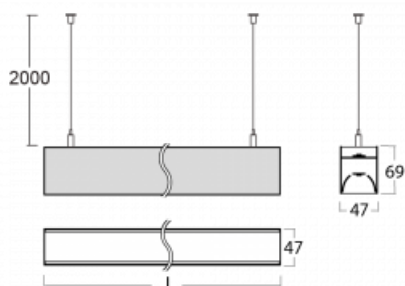

Svítidlo

Lina45

145-5B1K-35GED/830, S

EPD®

Představte si lineární svítidlo, které dokáže uspokojit všechny vaše potřeby: splní UGR, má vysokou účinnost a sestavíte si ho dle svých přání. A navíc skvěle vypadá.

Lina45 nabízí varianty s opálem, mikroprismou i optickou mřížkou, proto bez problému splní jak UGR pod 19 při světelném toku 4300 lm. Je skvělým řešením pro prostory pro náročné vizuální úkoly, protože v některých variantách splňuje dokonce UGR pod 16. Dosahuje také skvělých hodnot účinnosti až 170 lm/W. Nepřímou složku svícení zabezpečí varianta čirého plexi nebo do šířky svítící difusor (batwing distribution), který vytvoří rovnoměrnější osvětlení stropu.

Technický výkres

Typ montáže	Závěsné
Typ vyzařování	Přímo-nepřímé batwing nepřímá optika
Tvar svítidla	Lineární
Barva svítidla	Stříbrná
Materiál	Hliník
Životnost	L80/B20 50 000 hodin
Záruka	5 let
Popis svítidla	Svítidlo závěsné
Popis zboží	D/I - 55/45
Rozměry	1969 mm × 47 mm × 69 mm
Světelný zdroj	LED MODUL
Druh optiky	Opalový difusor
Světelný tok*	4290 lm
Teplota chromatičnosti	3000 K teplá bílá
Měrný výkon	158 lm/W
MacAdam zdroje	3
Index podání barev	80
UGR max. X=4H Y=8H, ρ=70,50,20	20.5
Příkon svítidla*	27.2 W
Zapojení svítidla	DALI
Elektrické napětí	220-240V
Frekvence	50/60Hz