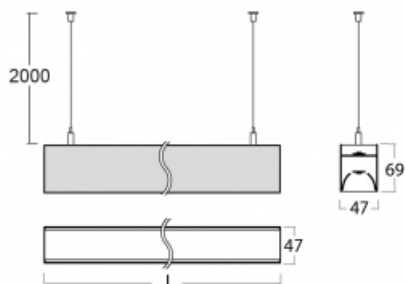

Svítidlo

Lina45

145-5B1K-30GGE/830, W

EPD®

Představte si lineární svítidlo, které dokáže uspokojit všechny vaše potřeby: splní UGR, má vysokou účinnost a sestavíte si ho dle svých přání. A navíc skvěle vypadá.

Lina45 nabízí varianty s opálem, mikroprismou i optickou mřížkou, proto bez problému splní jak UGR pod 19 při světelném toku 4300 lm. Je skvělým řešením pro prostory pro náročné vizuální úkoly, protože v některých variantách splňuje dokonce UGR pod 16. Dosahuje také skvělých hodnot účinnosti až 170 lm/W. Nepřímou složku svícení zabezpečí varianta čirého plexi nebo do šířky svítící difusor (batwing distribution), který vytvoří rovnoměrnější osvětlení stropu.

Technický výkres

Typ montáže	Závěsné
Typ vyzařování	Přímo-nepřímé batwing nepřímá optika
Tvar svítidla	Lineární
Barva svítidla	Bílá
Materiál	Hliník
Životnost	L80/B20 50 000 hodin
Záruka	5 let
Popis svítidla	Svítidlo závěsné
Popis zboží	D/I - 56/44
Rozměry	1688 mm × 47 mm × 69 mm
Světelný zdroj	LED MODUL
Druh optiky	Opálový difusor
Světelný tok*	6400 lm
Teplota chromatičnosti	3000 K teplá bílá
Měrný výkon	151 lm/W
MacAdam zdroje	3
Index podání barev	80
UGR max. X=4H Y=8H, ρ=70,50,20	22.6
Příkon svítidla*	42.4 W
Zapojení svítidla	ON/OFF
Elektrické napětí	220-240V
Frekvence	50/60Hz