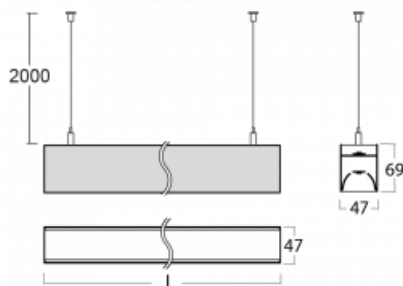

Svítidlo

Lina45

145-5B1K-30GEM3/840, B

EPD®

Představte si lineární svítidlo, které dokáže uspokojit všechny vaše potřeby: splní UGR, má vysokou účinnost a sestavíte si ho dle svých přání. A navíc skvěle vypadá.

Lina45 nabízí varianty s opálem, mikroprismou i optickou mřížkou, proto bez problému splní jak UGR pod 19 při světelném toku 4300 lm. Je skvělým řešením pro prostory pro náročné vizuální úkoly, protože v některých variantách splňuje dokonce UGR pod 16. Dosahuje také skvělých hodnot účinnosti až 170 lm/W. Nepřímou složku svícení zabezpečí varianta čirého plexi nebo do šířky svítící difusor (batwing distribution), který vytvoří rovnoměrnější osvětlení stropu.

Technický výkres

Typ montáže	Závěsné
Typ vyzařování	Přímo-nepřímé batwing nepřímá optika
Tvar svítidla	Lineární
Barva svítidla	Černá
Materiál	Hliník
Životnost	L80/B20 50 000 hodin
Záruka	24 měsíců
Popis svítidla	Svítidlo závěsné
Popis zboží	D/I - 56/44
Rozměry	1688 mm × 47 mm × 69 mm
Světelný zdroj	LED MODUL
Druh optiky	Opálový difusor
Světelný tok*	3730 lm ± 10 %
Teplota chromatičnosti	4000 K studená bílá
Měrný výkon	160 lm/W
MacAdam zdroje	3
Index podání barev	80
UGR max. X=4H Y=8H, ρ=70,50,20	20.7
Příkon svítidla	23.3 W ± 10 %
Zapojení svítidla	Elektronický předřadník nestmívatelný s 3h nouzí
Elektrické napětí	220-240V
Frekvence	50/60Hz