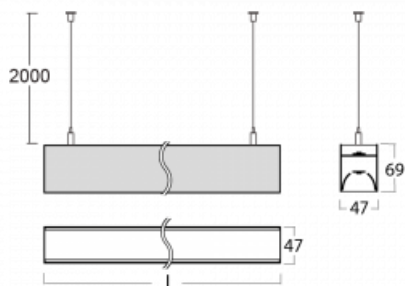

Svítidlo

Lina45

145-5B1K-30GEM/830, B

EPD®

Představte si lineární svítidlo, které dokáže uspokojit všechny vaše potřeby: splní UGR, má vysokou účinnost a sestavíte si ho dle svých přání. A navíc skvěle vypadá.

Lina45 nabízí varianty s opálem, mikroprismou i optickou mřížkou, proto bez problému splní jak UGR pod 19 při světelném toku 4300 lm. Je skvělým řešením pro prostory pro náročné vizuální úkoly, protože v některých variantách splňuje dokonce UGR pod 16. Dosahuje také skvělých hodnot účinnosti až 170 lm/W. Nepřímou složku svícení zabezpečí varianta čirého plexi nebo do šířky svítící difusor (batwing distribution), který vytvoří rovnoměrnější osvětlení stropu.

Technický výkres

Typ montáže	Závěsné
Typ vyzařování	Přímo-nepřímé batwing nepřímá optika
Tvar svítidla	Lineární
Barva svítidla	Černá
Materiál	Hliník
Životnost	L80/B20 50 000 hodin
Záruka	2 roky
Popis svítidla	Svítidlo závěsné
Popis zboží	D/I - 56/44
Rozměry	1688 mm × 47 mm × 69 mm
Světelný zdroj	LED MODUL
Druh optiky	Opálový difusor, Batwing
Světelný tok*	3580 lm
Teplota chromatičnosti	3000 K teplá bílá
Měrný výkon	154 lm/W
MacAdam zdroje	3
Index podání barev	80
UGR max. X=4H Y=8H, ρ=70,50,20	20.5
Příkon svítidla*	23.3 W
Zapojení svítidla	ON/OFF + 1h nouze
Elektrické napětí	220-240V
Frekvence	50/60Hz