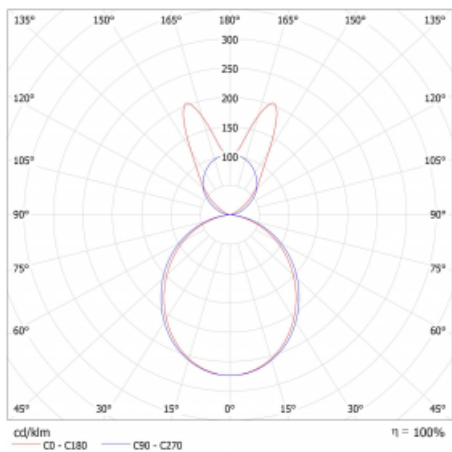

Lina45 nabízí varianty s opálem, mikroprismou i optickou mřížkou, proto bez problému splní jak UGR pod 19 při světelném toku 4300 lm. Je skvělým řešením pro prostory pro náročné vizuální úkoly, protože v některých variantách splňuje dokonce UGR pod 16. Dosahuje také skvělých hodnot účinnosti až 170 lm/W. Nepřímou složku svícení zabezpečí varianta čirého plexi nebo do šířky svítící difusor (batwing distribution), který vytvoří rovnoměrnější osvětlení stropu.

Technický výkres

Typ montáže	Závěsné
Typ vyzařování	Přímo-nepřímé batwing nepřímá optika
Tvar svítidla	Lineární
Barva svítidla	Stříbrná
Materiál	Hliník
Životnost	L80/B20 50 000 hodin
Záruka	5 let
Popis svítidla	Svítidlo závěsné
Popis zboží	D/I - 56/44
Rozměry	1688 mm × 47 mm × 69 mm
Světelný zdroj	LED MODUL
Druh optiky	Opálový difusor
Světelný tok*	3730 lm
Teplota chromatičnosti	4000 K studená bílá
Měrný výkon	160 lm/W
MacAdam zdroje	3
Index podání barev	80
UGR max. X=4H Y=8H, ρ=70,50,20	20.7
Příkon svítidla*	23.3 W
Zapojení svítidla	ON/OFF
Elektrické napětí	220-240V
Frekvence	50/60Hz

 CE IP 20

*±10 %

Křivka

Ke stažení

Montážní návod

Fotografie