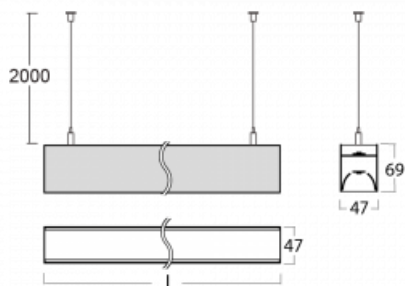

# Lina45

145-5B1K-20GHE/840, W

EPD®

Představte si lineární svítidlo, které dokáže uspokojit všechny vaše potřeby: splní UGR, má vysokou účinnost a sestavíte si ho dle svých přání. A navíc skvěle vypadá.

Lina45 nabízí varianty s opálem, mikroprismou i optickou mřížkou, proto bez problému splní jak UGR pod 19 při světelném toku 4300 lm. Je skvělým řešením pro prostory pro náročné vizuální úkoly, protože v některých variantách splňuje dokonce UGR pod 16. Dosahuje také skvělých hodnot účinnosti až 170 lm/W. Nepřímou složku svícení zabezpečí varianta čirého plexi nebo do šířky svítící difusor (batwing distribution), který vytvoří rovnoměrnější osvětlení stropu.

## Technický výkres

Typ montáže	Závěsné
Typ vyzařování	Přímo-nepřímé batwing nepřímá optika
Tvar svítidla	Lineární
Barva svítidla	Bílá
Materiál	Hliník
Životnost	L80/B20 50 000 hodin
Záruka	5 let
Popis svítidla	Svítidlo závěsné
Popis zboží	D/I - 59/41
Rozměry	1127 mm × 47 mm × 69 mm
Světelný zdroj	LED MODUL
Druh optiky	Opálový difusor
Světelný tok	6640 lm ± 10 %
Teplota chromatičnosti	4000 K studená bílá
Měrný výkon	152 lm/W
MacAdam zdroje	3
Index podání barev	80
UGR max. X=4H Y=8H, ρ=70,50,20	24.5
Příkon svítidla	43.6 W ± 10 %
Zapojení svítidla	Předřadník nestmívatelný
Elektrické napětí	220-240V
Frekvence	50/60Hz