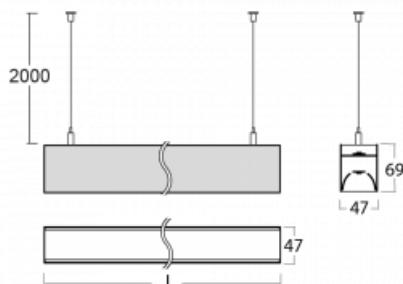

Svítidlo

Lina45

145-5B1K-20GEM/840, B

EPD®

Představte si lineární svítidlo, které dokáže uspokojit všechny vaše potřeby: splní UGR, má vysokou účinnost a sestavíte si ho dle svých přání. A navíc skvěle vypadá.

Lina45 nabízí varianty s opálem, mikroprismou i optickou mřížkou, proto bez problému splní jak UGR pod 19 při světelném toku 4300 lm. Je skvělým řešením pro prostory pro náročné vizuální úkoly, protože v některých variantách splňuje dokonce UGR pod 16. Dosahuje také skvělých hodnot účinnosti až 170 lm/W. Nepřímou složku svícení zabezpečí varianta čirého plexi nebo do šířky svítící difusor (batwing distribution), který vytvoří rovnoměrnější osvětlení stropu.

Technický výkres

Typ montáže	Závěsné
Typ vyzařování	Přímo-nepřímé batwing nepřímá optika
Tvar svítidla	Lineární
Barva svítidla	Černá
Materiál	Hliník
Životnost	L80/B20 50 000 hodin
Záruka	24 měsíců
Popis svítidla	Svítidlo závěsné
Popis zboží	D/I - 59/41
Rozměry	1127 mm × 47 mm × 69 mm
Světelný zdroj	LED MODUL
Druh optiky	Opálový difusor
Světelný tok*	2410 lm ± 10 %
Teplota chromatičnosti	4000 K studená bílá
Měrný výkon	160 lm/W
MacAdam zdroje	3
Index podání barev	80
UGR max. X=4H Y=8H, ρ=70,50,20	21
Příkon svítidla	15.1 W ± 10 %
Zapojení svítidla	Elektronický předřadník nestmívatelný s 1h nouzí
Elektrické napětí	220-240V
Frekvence	50/60Hz