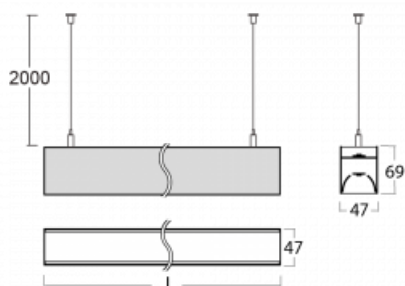

Svítidlo

Lina45

145-5B1K-20GEE/830, B

EPD®

Představte si lineární svítidlo, které dokáže uspokojit všechny vaše potřeby: splní UGR, má vysokou účinnost a sestavíte si ho dle svých přání. A navíc skvěle vypadá.

Lina45 nabízí varianty s opálem, mikroprismou i optickou mřížkou, proto bez problému splní jak UGR pod 19 při světelném toku 4300 lm. Je skvělým řešením pro prostory pro náročné vizuální úkoly, protože v některých variantách splňuje dokonce UGR pod 16. Dosahuje také skvělých hodnot účinnosti až 170 lm/W. Nepřímou složku svícení zabezpečí varianta čirého plexi nebo do šířky svítící difusor (batwing distribution), který vytvoří rovnoměrnější osvětlení stropu.

Technický výkres

Typ montáže	Závěsné
Typ vyzařování	Přímo-nepřímé batwing nepřímá optika
Tvar svítidla	Lineární
Barva svítidla	Černá
Materiál	Hliník
Životnost	L80/B20 50 000 hodin
Záruka	5 let
Popis svítidla	Svítidlo závěsné
Popis zboží	D/I - 59/41
Rozměry	1127 mm × 47 mm × 69 mm
Světelný zdroj	LED MODUL
Druh optiky	Opálový difusor
Světelný tok*	2310 lm
Teplota chromatičnosti	3000 K teplá bílá
Měrný výkon	153 lm/W
MacAdam zdroje	3
Index podání barev	80
UGR max. X=4H Y=8H, ρ=70,50,20	20.8
Příkon svítidla*	15.1 W
Zapojení svítidla	ON/OFF
Elektrické napětí	220-240V
Frekvence	50/60Hz