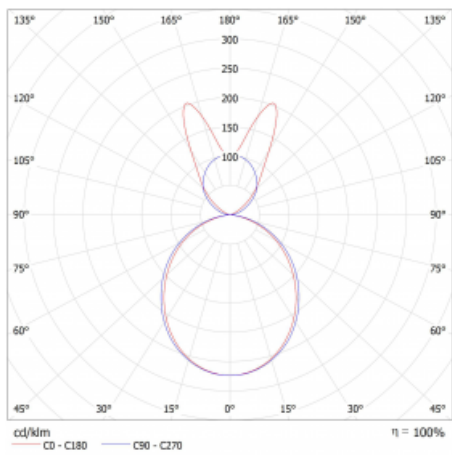

Lina45 nabízí varianty s opálem, mikroprismou i optickou mřížkou, proto bez problému splní jak UGR pod 19 při světelném toku 4300 lm. Je skvělým řešením pro prostory pro náročné vizuální úkoly, protože v některých variantách splňuje dokonce UGR pod 16. Dosahuje také skvělých hodnot účinnosti až 170 lm/W. Nepřímou složku svícení zabezpečí varianta čirého plexi nebo do šířky svítící difusor (batwing distribution), který vytvoří rovnoměrnější osvětlení stropu.

Technický výkres

Typ montáže	Závěsné
Typ vyzařování	Přímo-nepřímé batwing nepřímá optika
Tvar svítidla	Lineární
Barva svítidla	Bílá
Materiál	Hliník
Životnost	L80/B20 50 000 hodin
Záruka	60 měsíců
Popis svítidla	Svítidlo závěsné
Popis zboží	D/I - 59/41
Rozměry	1127 mm × 47 mm × 69 mm
Světelný zdroj	LED MODUL
Druh optiky	Opálový difusor
Světelný tok*	2410 lm ± 10 %
Teplota chromatičnosti	4000 K studená bílá
Měrný výkon	160 lm/W
MacAdam zdroje	3
Index podání barev	80
UGR max. X=4H Y=8H, ρ=70,50,20	21
Příkon svítidla	15.1 W ± 10 %
Zapojení svítidla	Stmívatelné DALI
Elektrické napětí	220-240V
Frekvence	50/60Hz

  IP 20

Křivka

Ke stažení

Montážní návod

Fotografie