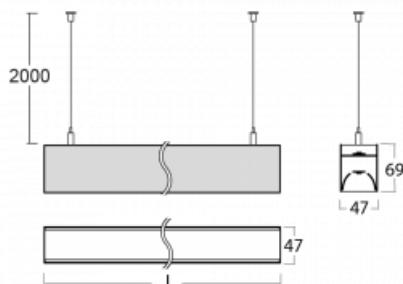

Svítidlo

Lina45

145-5B1K-10GEE/840, W

EPD®

Představte si lineární svítidlo, které dokáže uspokojit všechny vaše potřeby: splní UGR, má vysokou účinnost a sestavíte si ho dle svých přání. A navíc skvěle vypadá.

Lina45 nabízí varianty s opálem, mikroprismou i optickou mřížkou, proto bez problému splní jak UGR pod 19 při světelném toku 4300 lm. Je skvělým řešením pro prostory pro náročné vizuální úkoly, protože v některých variantách splňuje dokonce UGR pod 16. Dosahuje také skvělých hodnot účinnosti až 170 lm/W. Nepřímou složku svícení zabezpečí varianta čirého plexi nebo do šířky svítící difusor (batwing distribution), který vytvoří rovnoměrnější osvětlení stropu.

Technický výkres

Typ montáže	Závěsné
Typ vyzařování	Přímo-nepřímé batwing nepřímá optika
Tvar svítidla	Lineární
Barva svítidla	Bílá
Materiál	Hliník
Životnost	L80/B20 50 000 hodin
Záruka	5 let
Popis svítidla	Svítidlo závěsné
Popis zboží	D/I - 68/32
Rozměry	566 mm × 47 mm × 69 mm
Světelný zdroj	LED MODUL
Druh optiky	Opalový difusor
Světelný tok*	1040 lm
Teplota chromatičnosti	4000 K studená bílá
Měrný výkon	141 lm/W
MacAdam zdroje	3
Index podání barev	80
UGR max. X=4H Y=8H, ρ=70,50,20	21.7
Příkon svítidla*	7.4 W
Zapojení svítidla	ON/OFF
Elektrické napětí	220-240V
Frekvence	50/60Hz