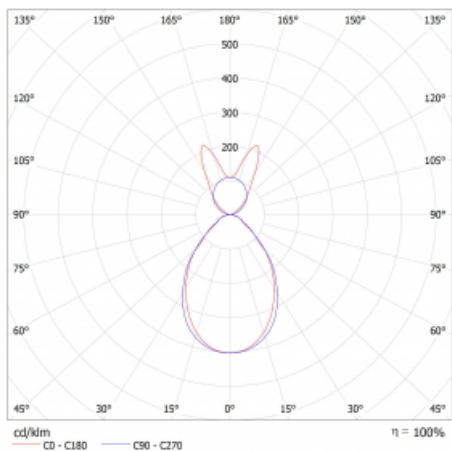

Lina45 nabízí varianty s opálem, mikroprismou i optickou mřížkou, proto bez problému splní jak UGR pod 19 při světelném toku 4300 lm. Je skvělým řešením pro prostory pro náročné vizuální úkoly, protože v některých variantách splňuje dokonce UGR pod 16. Dosahuje také skvělých hodnot účinnosti až 170 lm/W. Nepřímou složku svícení zabezpečí varianta čirého plexi nebo do šířky svítící difusor (batwing distribution), který vytvoří rovnoměrnější osvětlení stropu.

Technický výkres

Typ montáže	Závěsné
Typ vyzařování	Přímo-nepřímé batwing nepřímá optika
Tvar svítidla	Lineární
Barva svítidla	Stříbrná
Materiál	Hliník
Životnost	L80/B20 50 000 hodin
Záruka	2 roky
Popis svítidla	Svítidlo závěsné
Popis zboží	D/I - 53/47
Rozměry	2249 mm × 47 mm × 69 mm
Světelný zdroj	LED MODUL
Druh optiky	Mikroprisma
Světelný tok*	4710 lm
Teplota chromatičnosti	3000 K teplá bílá
Měrný výkon	156 lm/W
MacAdam zdroje	3
Index podání barev	80
UGR max. X=4H Y=8H, ρ=70,50,20	16.6
Příkon svítidla*	30.2 W
Zapojení svítidla	ON/OFF + 1h nouze
Elektrické napětí	220-240V
Frekvence	50/60Hz

 **CE IP 20**

*±10 %

Křivka

Ke stažení[Montážní návod](#)[Fotografie](#)