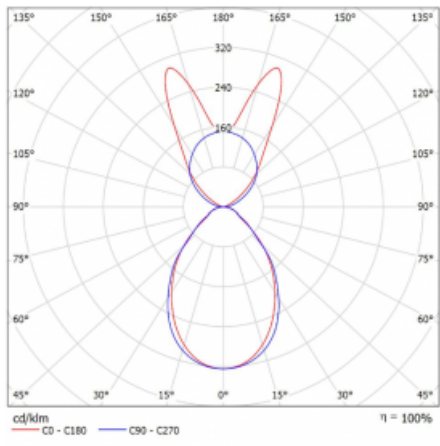

Lina45 nabízí varianty s opálem, mikroprismou i optickou mřížkou, proto bez problému splní jak UGR pod 19 při světelném toku 4300 lm. Je skvělým řešením pro prostory pro náročné vizuální úkoly, protože v některých variantách splňuje dokonce UGR pod 16. Dosahuje také skvělých hodnot účinnosti až 170 lm/W. Nepřímou složku svícení zabezpečí varianta čirého plexi nebo do šířky svítící difusor (batwing distribution), který vytvoří rovnoměrnější osvětlení stropu.

Technický výkres

Typ montáže	Závěsné
Typ vyzařování	Přímo-nepřímé batwing nepřímá optika
Tvar svítidla	Lineární
Barva svítidla	Stříbrná
Materiál	Hliník
Životnost	L80/B20 50 000 hodin
Záruka	2 roky
Popis svítidla	Svítidlo závěsné
Popis zboží	D/I - 53/47
Rozměry	1969 mm × 47 mm × 69 mm
Světelný zdroj	LED MODUL
Druh optiky	Mikroprisma
Světelný tok*	11260 lm
Teplota chromatičnosti	3000 K teplá bílá
Měrný výkon	143 lm/W
MacAdam zdroje	3
Index podání barev	80
UGR max. X=4H Y=8H, ρ=70,50,20	20.1
Příkon svítidla*	78.7 W
Zapojení svítidla	ON/OFF + 3h nouze
Elektrické napětí	220-240V
Frekvence	50/60Hz

  IP 20

*±10 %

Křivka

Ke stažení[Montážní návod](#)[Fotografie](#)