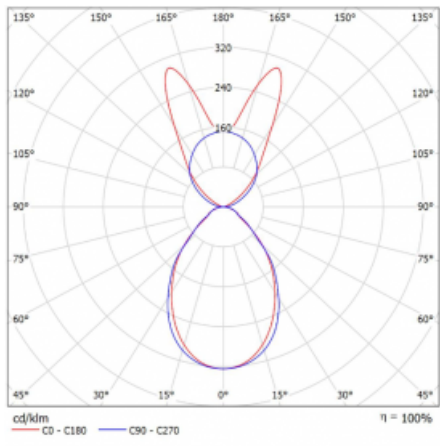

Lina45 nabízí varianty s opálem, mikroprismou i optickou mřížkou, proto bez problému splní jak UGR pod 19 při světelném toku 4300 lm. Je skvělým řešením pro prostory pro náročné vizuální úkoly, protože v některých variantách splňuje dokonce UGR pod 16. Dosahuje také skvělých hodnot účinnosti až 170 lm/W. Nepřímou složku svícení zabezpečí varianta čirého plexi nebo do šířky svítící difusor (batwing distribution), který vytvoří rovnoměrnější osvětlení stropu.

Technický výkres

Typ montáže	Závěsné
Typ vyzařování	Přímo-nepřímé batwing nepřímá optika
Tvar svítidla	Lineární
Barva svítidla	Černá
Materiál	Hliník
Životnost	L80/B20 50 000 hodin
Záruka	60 měsíců
Popis svítidla	Svítidlo závěsné
Popis zboží	D/I - 53/47
Rozměry	1969 mm × 47 mm × 69 mm
Světelný zdroj	LED MODUL
Druh optiky	Mikroprisma
Světelný tok*	11260 lm ± 10 %
Teplota chromatičnosti	3000 K teplá bílá
Měrný výkon	143 lm/W
MacAdam zdroje	3
Index podání barev	80
UGR max. X=4H Y=8H, ρ=70,50,20	20.1
Příkon svítidla	78.7 W ± 10 %
Zapojení svítidla	Předřadník nestmívatelný
Elektrické napětí	220-240V
Frekvence	50/60Hz

  IP 20

Křivka

Ke stažení

Montážní návod

Fotografie