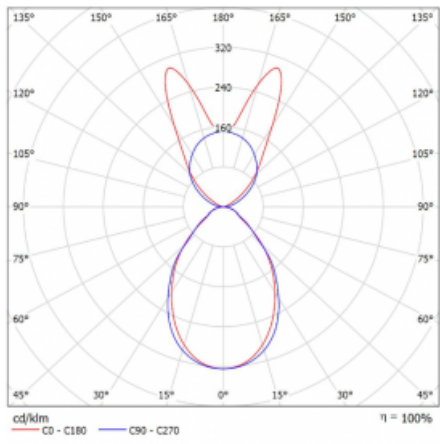

Lina45 nabízí varianty s opálem, mikroprismou i optickou mřížkou, proto bez problému splní jak UGR pod 19 při světelném toku 4300 lm. Je skvělým řešením pro prostory pro náročné vizuální úkoly, protože v některých variantách splňuje dokonce UGR pod 16. Dosahuje také skvělých hodnot účinnosti až 170 lm/W. Nepřímou složku svícení zabezpečí varianta čirého plexi nebo do šířky svítící difusor (batwing distribution), který vytvoří rovnoměrnější osvětlení stropu.

Technický výkres

Typ montáže	Závěsné
Typ vyzařování	Přímo-nepřímé batwing nepřímá optika
Tvar svítidla	Lineární
Barva svítidla	Bílá
Materiál	Hliník
Životnost	L80/B20 50 000 hodin
Záruka	2 roky
Popis svítidla	Svítidlo závěsné
Popis zboží	D/I - 53/47
Rozměry	1969 mm × 47 mm × 69 mm
Světelný zdroj	LED MODUL
Druh optiky	Mikroprisma
Světelný tok*	7500 lm
Teplota chromatičnosti	4000 K studená bílá
Měrný výkon	152 lm/W
MacAdam zdroje	3
Index podání barev	80
UGR max. X=4H Y=8H, ρ=70,50,20	18.7
Příkon svítidla*	49.5 W
Zapojení svítidla	ON/OFF + 3h nouze
Elektrické napětí	220-240V
Frekvence	50/60Hz

  IP 20

*±10 %

Křivka

Ke stažení[Montážní návod](#)[Fotografie](#)