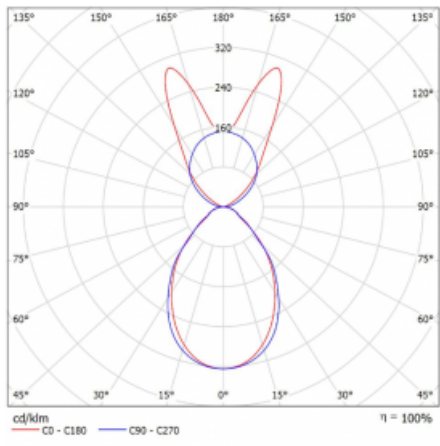

Lina45 nabízí varianty s opálem, mikroprismou i optickou mřížkou, proto bez problému splní jak UGR pod 19 při světelném toku 4300 lm. Je skvělým řešením pro prostory pro náročné vizuální úkoly, protože v některých variantách splňuje dokonce UGR pod 16. Dosahuje také skvělých hodnot účinnosti až 170 lm/W. Nepřímou složku svícení zabezpečí varianta čirého plexi nebo do šířky svítící difusor (batwing distribution), který vytvoří rovnoměrnější osvětlení stropu.

Technický výkres

Typ montáže	Závěsné
Typ vyzařování	Přímo-nepřímé batwing nepřímá optika
Tvar svítidla	Lineární
Barva svítidla	Stříbrná
Materiál	Hliník
Životnost	L80/B20 50 000 hodin
Záruka	2 roky
Popis svítidla	Svítidlo závěsné
Popis zboží	D/I - 53/47
Rozměry	1969 mm × 47 mm × 69 mm
Světelný zdroj	LED MODUL
Druh optiky	Mikroprisma
Světelný tok*	7200 lm
Teplota chromatičnosti	3000 K teplá bílá
Měrný výkon	145 lm/W
MacAdam zdroje	3
Index podání barev	80
UGR max. X=4H Y=8H, ρ=70,50,20	18.6
Příkon svítidla*	49.5 W
Zapojení svítidla	ON/OFF + 3h nouze
Elektrické napětí	220-240V
Frekvence	50/60Hz

  IP 20

*±10 %

Křivka

Ke stažení[Montážní návod](#)[Fotografie](#)