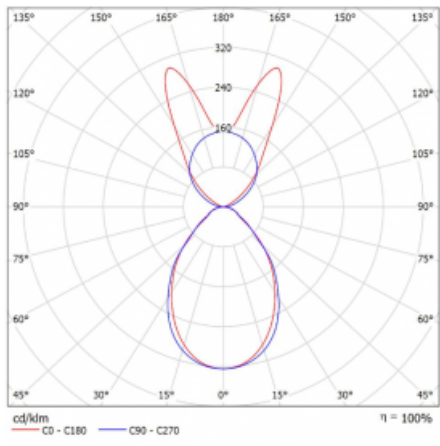

Lina45 nabízí varianty s opálem, mikroprismou i optickou mřížkou, proto bez problému splní jak UGR pod 19 při světelném toku 4300 lm. Je skvělým řešením pro prostory pro náročné vizuální úkoly, protože v některých variantách splňuje dokonce UGR pod 16. Dosahuje také skvělých hodnot účinnosti až 170 lm/W. Nepřímou složku svícení zabezpečí varianta čirého plexi nebo do šířky svítící difusor (batwing distribution), který vytvoří rovnoměrnější osvětlení stropu.

Technický výkres

Typ montáže	Závěsné
Typ vyzařování	Přímo-nepřímé batwing nepřímá optika
Tvar svítidla	Lineární
Barva svítidla	Černá
Materiál	Hliník
Životnost	L80/B20 50 000 hodin
Záruka	2 roky
Popis svítidla	Svítidlo závěsné
Popis zboží	D/I - 53/47
Rozměry	1969 mm × 47 mm × 69 mm
Světelný zdroj	LED MODUL
Druh optiky	Mikroprisma
Světelný tok*	7200 lm
Teplota chromatičnosti	3000 K teplá bílá
Měrný výkon	145 lm/W
MacAdam zdroje	3
Index podání barev	80
UGR max. X=4H Y=8H, ρ=70,50,20	18.6
Příkon svítidla*	49.5 W
Zapojení svítidla	ON/OFF + 3h nouze
Elektrické napětí	220-240V
Frekvence	50/60Hz

  IP 20

*±10 %

Křivka

Ke stažení[Montážní návod](#)[Fotografie](#)