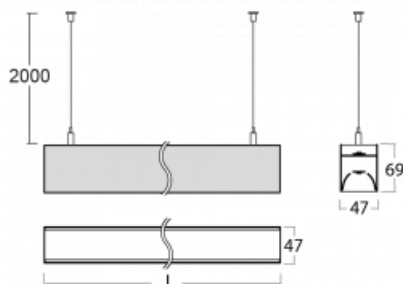

Svítidlo

Lina45

145-5B1I-35GEM/840, S

EPD®

Představte si lineární svítidlo, které dokáže uspokojit všechny vaše potřeby: splní UGR, má vysokou účinnost a sestavíte si ho dle svých přání. A navíc skvěle vypadá.

Lina45 nabízí varianty s opálem, mikroprismou i optickou mřížkou, proto bez problému splní jak UGR pod 19 při světelném toku 4300 lm. Je skvělým řešením pro prostory pro náročné vizuální úkoly, protože v některých variantách splňuje dokonce UGR pod 16. Dosahuje také skvělých hodnot účinnosti až 170 lm/W. Nepřímou složku svícení zabezpečí varianta čirého plexi nebo do šířky svítící difusor (batwing distribution), který vytvoří rovnoměrnější osvětlení stropu.

Technický výkres

Typ montáže	Závěsné
Typ vyzařování	Přímo-nepřímé batwing nepřímá optika
Tvar svítidla	Lineární
Barva svítidla	Stříbrná
Materiál	Hliník
Životnost	L80/B20 50 000 hodin
Záruka	24 měsíců
Popis svítidla	Svítidlo závěsné
Popis zboží	D/I - 53/47
Rozměry	1969 mm × 47 mm × 69 mm
Světelný zdroj	LED MODUL
Druh optiky	Mikroprisma
Světelný tok*	4260 lm ± 10 %
Teplota chromatičnosti	4000 K studená bílá
Měrný výkon	157 lm/W
MacAdam zdroje	3
Index podání barev	80
UGR max. X=4H Y=8H, ρ=70,50,20	16.7
Příkon svítidla	27.2 W ± 10 %
Zapojení svítidla	Elektronický předřadník nestmívatelný s 1h nouzí
Elektrické napětí	220-240V
Frekvence	50/60Hz