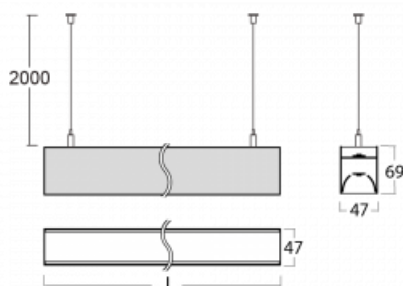

Svítidlo

Lina45

145-5B1I-35GEE/840, S

EPD®

Představte si lineární svítidlo, které dokáže uspokojit všechny vaše potřeby: splní UGR, má vysokou účinnost a sestavíte si ho dle svých přání. A navíc skvěle vypadá.

Lina45 nabízí varianty s opálem, mikroprismou i optickou mřížkou, proto bez problému splní jak UGR pod 19 při světelném toku 4300 lm. Je skvělým řešením pro prostory pro náročné vizuální úkoly, protože v některých variantách splňuje dokonce UGR pod 16. Dosahuje také skvělých hodnot účinnosti až 170 lm/W. Nepřímou složku svícení zabezpečí varianta čirého plexi nebo do šířky svítící difusor (batwing distribution), který vytvoří rovnoměrnější osvětlení stropu.

Technický výkres

Typ montáže	Závěsné
Typ vyzařování	Přímo-nepřímé batwing nepřímá optika
Tvar svítidla	Lineární
Barva svítidla	Stříbrná
Materiál	Hliník
Životnost	L80/B20 50 000 hodin
Záruka	5 let
Popis svítidla	Svítidlo závěsné
Popis zboží	D/I - 53/47
Rozměry	1969 mm × 47 mm × 69 mm
Hmotnost	4.8 kg
Světelný zdroj	LED MODUL
Druh optiky	Mikroprisma
Světelný tok*	4260 lm
Teplota chromatičnosti	4000 K studená bílá
Měrný výkon	157 lm/W
MacAdam zdroje	3
Index podání barev	80
UGR max. X=4H Y=8H, ρ=70,50,20	16.7
Příkon svítidla*	27.2 W
Zapojení svítidla	ON/OFF
Elektrické napětí	220-240V
Frekvence	50/60Hz