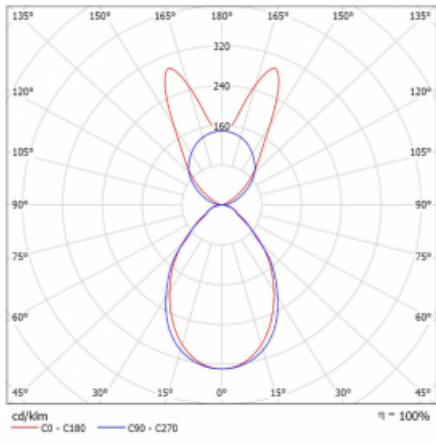

Lina45 nabízí varianty s opálem, mikroprismou i optickou mřížkou, proto bez problému splní jak UGR pod 19 při světelném toku 4300 lm. Je skvělým řešením pro prostory pro náročné vizuální úkoly, protože v některých variantách splňuje dokonce UGR pod 16. Dosahuje také skvělých hodnot účinnosti až 170 lm/W. Nepřímou složku svícení zabezpečí varianta čirého plexi nebo do šířky svítící difusor (batwing distribution), který vytvoří rovnoměrnější osvětlení stropu.

Technický výkres

Typ montáže	Závěsné
Typ vyzařování	Přímo-nepřímé batwing nepřímá optika
Tvar svítidla	Lineární
Barva svítidla	Černá
Materiál	Hliník
Životnost	L80/B20 50 000 hodin
Záruka	2 roky
Popis svítidla	Svítidlo závěsné
Popis zboží	D/I - 54/46
Rozměry	1688 mm × 47 mm × 69 mm
Světelný zdroj	LED MODUL
Druh optiky	Mikroprisma
Světelný tok*	9520 lm
Teplota chromatičnosti	3000 K teplá bílá
Měrný výkon	141 lm/W
MacAdam zdroje	3
Index podání barev	80
UGR max. X=4H Y=8H, ρ=70,50,20	20.2
Příkon svítidla*	67.4 W
Zapojení svítidla	ON/OFF + 3h nouze
Elektrické napětí	220-240V
Frekvence	50/60Hz

  IP 20

*±10 %

Křivka

Ke stažení[Montážní návod](#)[Fotografie](#)