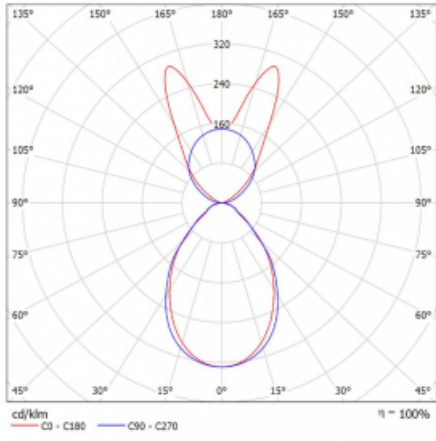

Svítidlo

Lina45

145-5B1I-30GHD/830, S

EPD®

Představte si lineární svítidlo, které dokáže uspokojit všechny vaše potřeby: splní UGR, má vysokou účinnost a sestavíte si ho dle svých přání. A navíc skvěle vypadá.

Lina45 nabízí varianty s opálem, mikroprismou i optickou mřížkou, proto bez problému splní jak UGR pod 19 při světelném toku 4300 lm. Je skvělým řešením pro prostory pro náročné vizuální úkoly, protože v některých variantách splňuje dokonce UGR pod 16. Dosahuje také skvělých hodnot účinnosti až 170 lm/W. Nepřímou složku svícení zabezpečí varianta čirého plexi nebo do šířky svítící difusor (batwing distribution), který vytvoří rovnoměrnější osvětlení stropu.

Typ montáže	Závěsné
Typ vyzařování	Přímo-nepřímé batwing nepřímá optika
Tvar svítidla	Lineární
Barva svítidla	Stříbrná
Materiál	Hliník
Životnost	L80/B20 50 000 hodin
Záruka	5 let
Popis svítidla	Svítidlo závěsné
Popis zboží	D/I - 54/46
Rozměry	1688 mm × 47 mm × 69 mm
Světelný zdroj	LED MODUL
Druh optiky	Mikroprisma
Světelný tok*	9520 lm
Teplota chromatičnosti	3000 K teplá bílá
Měrný výkon	141 lm/W
MacAdam zdroje	3
Index podání barev	80
UGR max. X=4H Y=8H, ρ=70,50,20	20.2
Příkon svítidla*	67.4 W
Zapojení svítidla	DALI
Elektrické napětí	220-240V
Frekvence	50/60Hz

 **IP 20**

*±10 %

Křivka

Ke stažení

Montážní návod

Fotografie