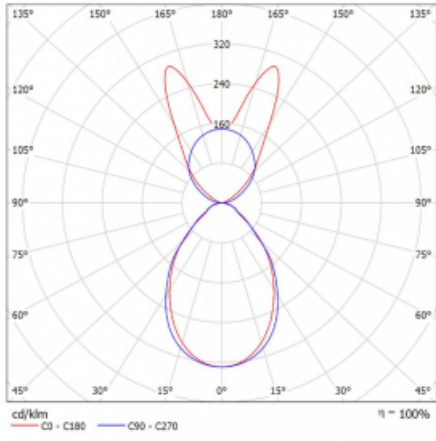

Lina45 nabízí varianty s opálem, mikroprismou i optickou mřížkou, proto bez problému splní jak UGR pod 19 při světelném toku 4300 lm. Je skvělým řešením pro prostory pro náročné vizuální úkoly, protože v některých variantách splňuje dokonce UGR pod 16. Dosahuje také skvělých hodnot účinnosti až 170 lm/W. Nepřímou složku svícení zabezpečí varianta čirého plexi nebo do šířky svítící difusor (batwing distribution), který vytvoří rovnoměrnější osvětlení stropu.

Technický výkres

Typ montáže	Závěsné
Typ vyzařování	Přímo-nepřímé batwing nepřímá optika
Tvar svítidla	Lineární
Barva svítidla	Bílá
Materiál	Hliník
Životnost	L80/B20 50 000 hodin
Záruka	5 let
Popis svítidla	Svítidlo závěsné
Popis zboží	D/I - 54/46
Rozměry	1688 mm × 47 mm × 69 mm
Světelný zdroj	LED MODUL
Druh optiky	Mikroprisma
Světelný tok*	6350 lm
Teplota chromatičnosti	4000 K studená bílá
Měrný výkon	150 lm/W
MacAdam zdroje	3
Index podání barev	80
UGR max. X=4H Y=8H, ρ=70,50,20	18.8
Příkon svítidla*	42.4 W
Zapojení svítidla	ON/OFF
Elektrické napětí	220-240V
Frekvence	50/60Hz

  IP 20

*±10 %

Křivka

Ke stažení[Montážní návod](#)[Fotografie](#)