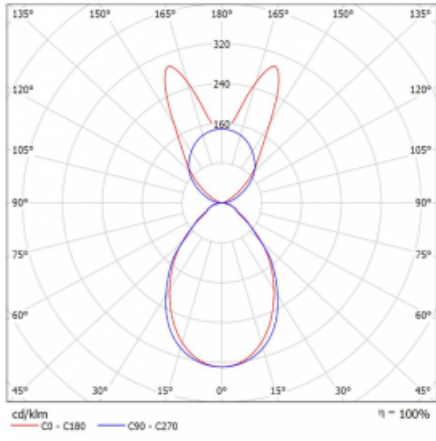

Lina45 nabízí varianty s opálem, mikroprismou i optickou mřížkou, proto bez problému splní jak UGR pod 19 při světelném toku 4300 lm. Je skvělým řešením pro prostory pro náročné vizuální úkoly, protože v některých variantách splňuje dokonce UGR pod 16. Dosahuje také skvělých hodnot účinnosti až 170 lm/W. Nepřímou složku svícení zabezpečí varianta čirého plexi nebo do šířky svítící difusor (batwing distribution), který vytvoří rovnoměrnější osvětlení stropu.

Technický výkres

Typ montáže	Závěsné
Typ vyzařování	Přímo-nepřímé batwing nepřímá optika
Tvar svítidla	Lineární
Barva svítidla	Bílá
Materiál	Hliník
Životnost	L80/B20 50 000 hodin
Záruka	5 let
Popis svítidla	Svítidlo závěsné
Popis zboží	D/I - 54/46
Rozměry	1688 mm × 47 mm × 69 mm
Světelný zdroj	LED MODUL
Druh optiky	Mikroprisma
Světelný tok*	6350 lm
Teplota chromatičnosti	4000 K studená bílá
Měrný výkon	150 lm/W
MacAdam zdroje	3
Index podání barev	80
UGR max. X=4H Y=8H, ρ=70,50,20	18.8
Příkon svítidla*	42.4 W
Zapojení svítidla	DALI
Elektrické napětí	220-240V
Frekvence	50/60Hz

  IP 20

*±10 %

Křivka

Ke stažení[Montážní návod](#)[Fotografie](#)