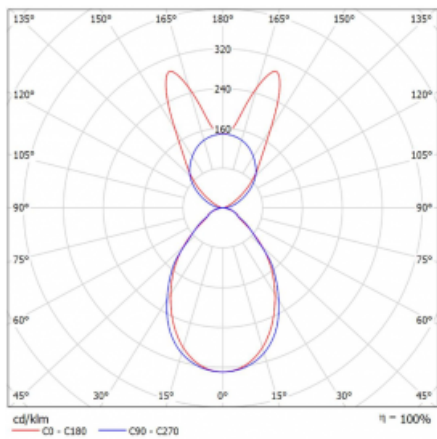

Lina45 nabízí varianty s opálem, mikroprismou i optickou mřížkou, proto bez problému splní jak UGR pod 19 při světelném toku 4300 lm. Je skvělým řešením pro prostory pro náročné vizuální úkoly, protože v některých variantách splňuje dokonce UGR pod 16. Dosahuje také skvělých hodnot účinnosti až 170 lm/W. Nepřímou složku svícení zabezpečí varianta čirého plexi nebo do šířky svítící difusor (batwing distribution), který vytvoří rovnoměrnější osvětlení stropu.

Technický výkres

Typ montáže	Závěsné
Typ vyzařování	Přímo-nepřímé batwing nepřímá optika
Tvar svítidla	Lineární
Barva svítidla	Černá
Materiál	Hliník
Životnost	L80/B20 50 000 hodin
Záruka	5 let
Popis svítidla	Svítidlo závěsné
Popis zboží	D/I - 54/46
Rozměry	1688 mm × 47 mm × 69 mm
Světelný zdroj	LED MODUL
Druh optiky	Mikroprisma
Světelný tok*	6090 lm
Teplota chromatičnosti	3000 K teplá bílá
Měrný výkon	144 lm/W
MacAdam zdroje	3
Index podání barev	80
UGR max. X=4H Y=8H, ρ=70,50,20	18.6
Příkon svítidla*	42.4 W
Zapojení svítidla	DALI
Elektrické napětí	220-240V
Frekvence	50/60Hz

  IP 20

*±10 %

Křivka

Ke stažení[Montážní návod](#)[Fotografie](#)