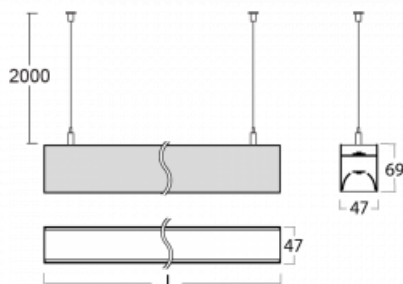

Svítidlo

Lina45

145-5B1I-30GEM3/830, B

EPD®

Představte si lineární svítidlo, které dokáže uspokojit všechny vaše potřeby: splní UGR, má vysokou účinnost a sestavíte si ho dle svých přání. A navíc skvěle vypadá.

Lina45 nabízí varianty s opálem, mikroprismou i optickou mřížkou, proto bez problému splní jak UGR pod 19 při světelném toku 4300 lm. Je skvělým řešením pro prostory pro náročné vizuální úkoly, protože v některých variantách splňuje dokonce UGR pod 16. Dosahuje také skvělých hodnot účinnosti až 170 lm/W. Nepřímou složku svícení zabezpečí varianta čirého plexi nebo do šířky svítící difusor (batwing distribution), který vytvoří rovnoměrnější osvětlení stropu.

Technický výkres

Typ montáže	Závěsné
Typ vyzařování	Přímo-nepřímé batwing nepřímá optika
Tvar svítidla	Lineární
Barva svítidla	Černá
Materiál	Hliník
Životnost	L80/B20 50 000 hodin
Záruka	24 měsíců
Popis svítidla	Svítidlo závěsné
Popis zboží	D/I - 54/46
Rozměry	1688 mm × 47 mm × 69 mm
Světelný zdroj	LED MODUL
Druh optiky	Mikroprisma
Světelný tok*	3450 lm ± 10 %
Teplota chromatičnosti	3000 K teplá bílá
Měrný výkon	148 lm/W
MacAdam zdroje	3
Index podání barev	80
UGR max. X=4H Y=8H, ρ=70,50,20	16.7
Příkon svítidla	23.3 W ± 10 %
Zapojení svítidla	Elektronický předřadník nestmívatelný s 3h nouzí
Elektrické napětí	220-240V
Frekvence	50/60Hz