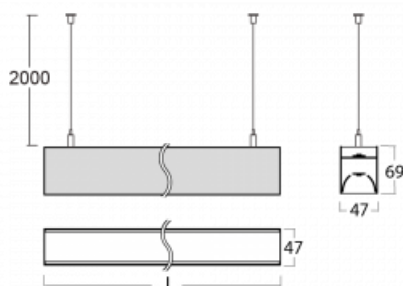

# Lina45

145-5B1I-30GEM/840, S

EPD®

Představte si lineární svítidlo, které dokáže uspokojit všechny vaše potřeby: splní UGR, má vysokou účinnost a sestavíte si ho dle svých přání. A navíc skvěle vypadá.

Lina45 nabízí varianty s opálem, mikroprismou i optickou mřížkou, proto bez problému splní jak UGR pod 19 při světelném toku 4300 lm. Je skvělým řešením pro prostory pro náročné vizuální úkoly, protože v některých variantách splňuje dokonce UGR pod 16. Dosahuje také skvělých hodnot účinnosti až 170 lm/W. Nepřímou složku svícení zabezpečí varianta čirého plexi nebo do šířky svítící difusor (batwing distribution), který vytvoří rovnoměrnější osvětlení stropu.

## Technický výkres

Typ montáže	Závěsné
Typ vyzařování	Přímo-nepřímé batwing nepřímá optika
Tvar svítidla	Lineární
Barva svítidla	Stříbrná
Materiál	Hliník
Životnost	L80/B20 50 000 hodin
Záruka	24 měsíců
Popis svítidla	Svítidlo závěsné
Popis zboží	D/I - 54/46
Rozměry	1688 mm × 47 mm × 69 mm
Světelný zdroj	LED MODUL
Druh optiky	Mikroprisma
Světelný tok*	3600 lm ± 10 %
Teplota chromatičnosti	4000 K studená bílá
Měrný výkon	155 lm/W
MacAdam zdroje	3
Index podání barev	80
UGR max. X=4H Y=8H, ρ=70,50,20	16.8
Příkon svítidla	23.3 W ± 10 %
Zapojení svítidla	Elektronický předřadník nestmívatelný s 1h nouzí
Elektrické napětí	220-240V
Frekvence	50/60Hz