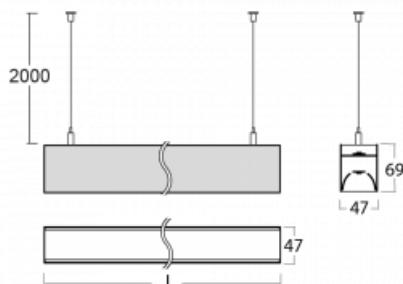

# Lina45

145-5B1I-30GEM/830, S

EPD®

Představte si lineární svítidlo, které dokáže uspokojit všechny vaše potřeby: splní UGR, má vysokou účinnost a sestavíte si ho dle svých přání. A navíc skvěle vypadá.

Lina45 nabízí varianty s opálem, mikroprismou i optickou mřížkou, proto bez problému splní jak UGR pod 19 při světelném toku 4300 lm. Je skvělým řešením pro prostory pro náročné vizuální úkoly, protože v některých variantách splňuje dokonce UGR pod 16. Dosahuje také skvělých hodnot účinnosti až 170 lm/W. Nepřímou složku svícení zabezpečí varianta čirého plexi nebo do šířky svítící difusor (batwing distribution), který vytvoří rovnoměrnější osvětlení stropu.

## Technický výkres

Typ montáže	Závěsné
Typ vyzařování	Přímo-nepřímé batwing nepřímá optika
Tvar svítidla	Lineární
Barva svítidla	Stříbrná
Materiál	Hliník
Životnost	L80/B20 50 000 hodin
Záruka	24 měsíců
Popis svítidla	Svítidlo závěsné
Popis zboží	D/I - 54/46
Rozměry	1688 mm × 47 mm × 69 mm
Světelný zdroj	LED MODUL
Druh optiky	Mikroprisma
Světelný tok*	3450 lm ± 10 %
Teplota chromatičnosti	3000 K teplá bílá
Měrný výkon	148 lm/W
MacAdam zdroje	3
Index podání barev	80
UGR max. X=4H Y=8H, ρ=70,50,20	16.7
Příkon svítidla	23.3 W ± 10 %
Zapojení svítidla	Elektronický předřadník nestmívatelný s 1h nouzí
Elektrické napětí	220-240V
Frekvence	50/60Hz