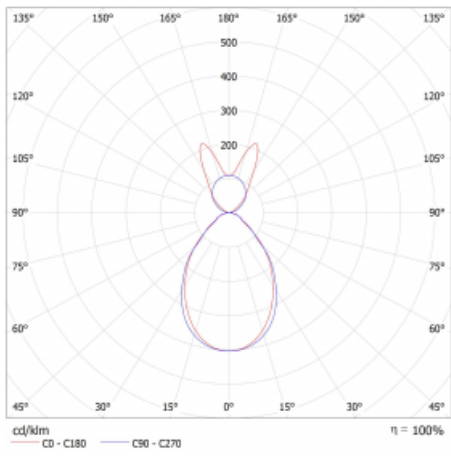

Lina45 nabízí varianty s opálem, mikroprismou i optickou mřížkou, proto bez problému splní jak UGR pod 19 při světelném toku 3400 lm. Je skvělým řešením pro prostory pro náročné vizuální úkoly, protože v některých variantách splňuje dokonce UGR pod 16. Dosahuje také skvělých hodnot účinnosti až 170 lm/W. Nepřímou složku svícení zabezpečí varianta čirého plexi nebo do šířky svítící difusor (batwing distribution), který vytvoří rovnoměrnější osvětlení stropu.

Technický výkres

Typ montáže	Závěsné
Typ vyzařování	Přímo-nepřímé batwing nepřímá optika
Tvar svítidla	Lineární
Barva svítidla	Černá
Materiál	Hliník
Životnost	L80/B20 50 000 hodin
Záruka	2 roky
Popis svítidla	Svítidlo závěsné
Popis zboží	D/I - 54/46
Rozměry	1688 mm × 47 mm × 69 mm
Světelný zdroj	LED MODUL
Druh optiky	Mikroprisma
Světelný tok*	3450 lm
Teplota chromatičnosti	3000 K teplá bílá
Měrný výkon	148 lm/W
MacAdam zdroje	3
Index podání barev	80
UGR max. X=4H Y=8H, ρ=70,50,20	16.7
Příkon svítidla*	23.3 W
Zapojení svítidla	ON/OFF + 1h nouze
Elektrické napětí	220-240V
Frekvence	50/60Hz

*±10 %

Křivka

Ke stažení[Montážní návod](#)[Fotografie](#)