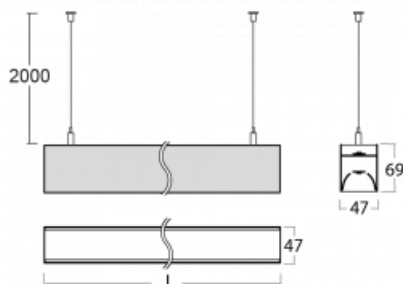

# Lina45

145-5B1I-30GEE/830, W

EPD®

Představte si lineární svítidlo, které dokáže uspokojit všechny vaše potřeby: splní UGR, má vysokou účinnost a sestavíte si ho dle svých přání. A navíc skvěle vypadá.

Lina45 nabízí varianty s opálem, mikroprismou i optickou mřížkou, proto bez problému splní jak UGR pod 19 při světelném toku 3400 lm. Je skvělým řešením pro prostory pro náročné vizuální úkoly, protože v některých variantách splňuje dokonce UGR pod 16. Dosahuje také skvělých hodnot účinnosti až 170 lm/W. Nepřímou složku svícení zabezpečí varianta čirého plexi nebo do šířky svítící difusor (batwing distribution), který vytvoří rovnoměrnější osvětlení stropu.

## Technický výkres

Typ montáže	Závěsné
Typ vyzařování	Přímo-nepřímé batwing nepřímá optika
Tvar svítidla	Lineární
Barva svítidla	Bílá
Materiál	Hliník
Životnost	L80/B20 50 000 hodin
Záruka	5 let
Popis svítidla	Svítidlo závěsné
Popis zboží	D/I - 54/46
Rozměry	1688 mm × 47 mm × 69 mm
Světelný zdroj	LED MODUL
Druh optiky	Mikroprisma
Světelný tok*	3450 lm
Teplota chromatičnosti	3000 K teplá bílá
Měrný výkon	148 lm/W
MacAdam zdroje	3
Index podání barev	80
UGR max. X=4H Y=8H, ρ=70,50,20	16.7
Příkon svítidla*	23.3 W
Zapojení svítidla	ON/OFF
Elektrické napětí	220-240V
Frekvence	50/60Hz