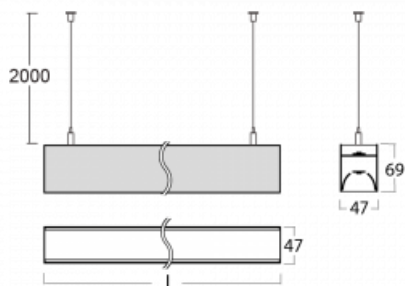

# Lina45

145-5B1I-30GEE/830, B

EPD®

Představte si lineární svítidlo, které dokáže uspokojit všechny vaše potřeby: splní UGR, má vysokou účinnost a sestavíte si ho dle svých přání. A navíc skvěle vypadá.

Lina45 nabízí varianty s opálem, mikroprismou i optickou mřížkou, proto bez problému splní jak UGR pod 19 při světelném toku 3430 lm. Je skvělým řešením pro prostory pro náročné vizuální úkoly, protože v některých variantách splňuje dokonce UGR pod 16. Dosahuje také skvělých hodnot účinnosti až 170 lm/W. Nepřímou složku svícení zabezpečí varianta čirého plexi nebo do šířky svítící difusor (batwing distribution), který vytvoří rovnoměrnější osvětlení stropu.

## Technický výkres

Typ montáže	Závěsné
Typ vyzařování	Přímo-nepřímé batwing nepřímá optika
Tvar svítidla	Lineární
Barva svítidla	Černá
Materiál	Hliník
Životnost	L80/B20 50 000 hodin
Záruka	5 let
Popis svítidla	Svítidlo závěsné
Popis zboží	D/I - 54/46
Rozměry	1688 mm × 47 mm × 69 mm
Světelný zdroj	LED MODUL
Druh optiky	Mikroprisma
Světelný tok*	3450 lm
Teplota chromatičnosti	3000 K teplá bílá
Měrný výkon	148 lm/W
MacAdam zdroje	3
Index podání barev	80
UGR max. X=4H Y=8H, ρ=70,50,20	16.7
Příkon svítidla*	23.3 W
Zapojení svítidla	ON/OFF
Elektrické napětí	220-240V
Frekvence	50/60Hz