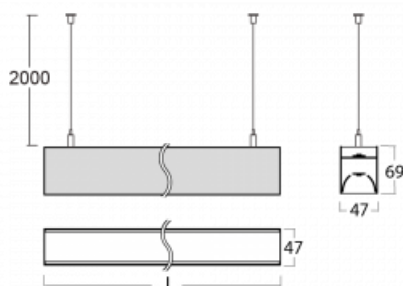

Svítidlo

Lina45

145-5B1I-30GED/840, S

EPD®

Představte si lineární svítidlo, které dokáže uspokojit všechny vaše potřeby: splní UGR, má vysokou účinnost a sestavíte si ho dle svých přání. A navíc skvěle vypadá.

Lina45 nabízí varianty s opálem, mikroprismou i optickou mřížkou, proto bez problému splní jak UGR pod 19 při světelném toku 4300 lm. Je skvělým řešením pro prostory pro náročné vizuální úkoly, protože v některých variantách splňuje dokonce UGR pod 16. Dosahuje také skvělých hodnot účinnosti až 170 lm/W. Nepřímou složku svícení zabezpečí varianta čirého plexi nebo do šířky svítící difusor (batwing distribution), který vytvoří rovnoměrnější osvětlení stropu.

Technický výkres

Typ montáže	Závěsné
Typ vyzařování	Přímo-nepřímé batwing nepřímá optika
Tvar svítidla	Lineární
Barva svítidla	Stříbrná
Materiál	Hliník
Životnost	L80/B20 50 000 hodin
Záruka	60 měsíců
Popis svítidla	Svítidlo závěsné
Popis zboží	D/I - 54/46
Rozměry	1688 mm × 47 mm × 69 mm
Světelný zdroj	LED MODUL
Druh optiky	Mikroprisma
Světelný tok*	3600 lm ± 10 %
Teplota chromatičnosti	4000 K studená bílá
Měrný výkon	155 lm/W
MacAdam zdroje	3
Index podání barev	80
UGR max. X=4H Y=8H, ρ=70,50,20	16.8
Příkon svítidla	23.3 W ± 10 %
Zapojení svítidla	Stmívatelné DALI
Elektrické napětí	220-240V
Frekvence	50/60Hz