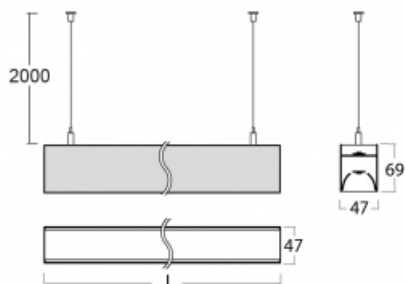

Svítidlo

Lina45

145-5B1I-25GHM3/840, W

EPD®

Představte si lineární svítidlo, které dokáže uspokojit všechny vaše potřeby: splní UGR, má vysokou účinnost a sestavíte si ho dle svých přání. A navíc skvěle vypadá.

Lina45 nabízí varianty s opálem, mikroprismou i optickou mřížkou, proto bez problému splní jak UGR pod 19 při světelném toku 4300 lm. Je skvělým řešením pro prostory pro náročné vizuální úkoly, protože v některých variantách splňuje dokonce UGR pod 16. Dosahuje také skvělých hodnot účinnosti až 170 lm/W. Nepřímou složku svícení zabezpečí varianta čírého plexi nebo do šířky svítící difusor (batwing distribution), který vytvoří rovnoměrnější osvětlení stropu.

Technický výkres

Typ montáže	Závěsné
Typ vyzařování	Přímo-nepřímé batwing nepřímá optika
Tvar svítidla	Lineární
Barva svítidla	Bílá
Materiál	Hliník
Životnost	L80/B20 50 000 hodin
Záruka	2 roky
Popis svítidla	Svítidlo závěsné
Popis zboží	D/I - 55/45
Rozměry	1408 mm × 47 mm × 69 mm
Světelný zdroj	LED MODUL
Druh optiky	Mikroprisma
Světelný tok*	8110 lm
Teplota chromatičnosti	4000 K studená bílá
Měrný výkon	146 lm/W
MacAdam zdroje	3
Index podání barev	80
UGR max. X=4H Y=8H, ρ=70,50,20	20.4
Příkon svítidla*	55.7 W
Zapojení svítidla	ON/OFF + 3h nouze
Elektrické napětí	220-240V
Frekvence	50/60Hz