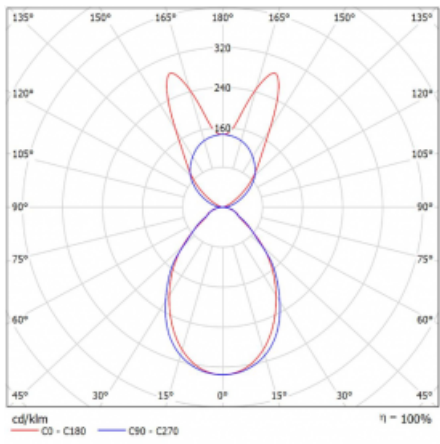

Lina45 nabízí varianty s opálem, mikroprismou i optickou mřížkou, proto bez problému splní jak UGR pod 19 při světelném toku 4300 lm. Je skvělým řešením pro prostory pro náročné vizuální úkoly, protože v některých variantách splňuje dokonce UGR pod 16. Dosahuje také skvělých hodnot účinnosti až 170 lm/W. Nepřímou složku svícení zabezpečí varianta čirého plexi nebo do šířky svítící difusor (batwing distribution), který vytvoří rovnoměrnější osvětlení stropu.

Technický výkres

Typ montáže	Závěsné
Typ vyzařování	Přímo-nepřímé batwing nepřímá optika
Tvar svítidla	Lineární
Barva svítidla	Bílá
Materiál	Hliník
Životnost	L80/B20 50 000 hodin
Záruka	2 roky
Popis svítidla	Svítidlo závěsné
Popis zboží	D/I - 55/45
Rozměry	1408 mm × 47 mm × 69 mm
Světelný zdroj	LED MODUL
Druh optiky	Mikroprisma
Světelný tok*	8110 lm
Teplota chromatičnosti	4000 K studená bílá
Měrný výkon	146 lm/W
MacAdam zdroje	3
Index podání barev	80
UGR max. X=4H Y=8H, ρ=70,50,20	20.4
Příkon svítidla*	55.7 W
Zapojení svítidla	ON/OFF + 1h nouze
Elektrické napětí	220-240V
Frekvence	50/60Hz

  IP 20

*±10 %

Křivka

Ke stažení[Montážní návod](#)[Fotografie](#)