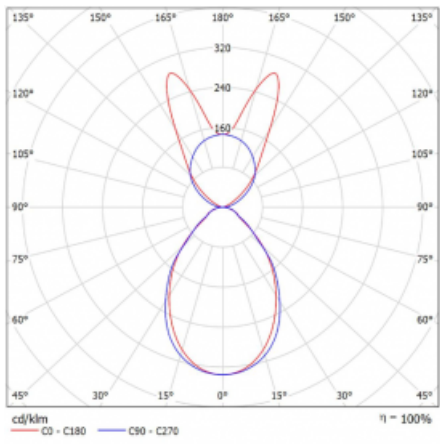

Lina45 nabízí varianty s opálem, mikroprismou i optickou mřížkou, proto bez problému splní jak UGR pod 19 při světelném toku 4300 lm. Je skvělým řešením pro prostory pro náročné vizuální úkoly, protože v některých variantách splňuje dokonce UGR pod 16. Dosahuje také skvělých hodnot účinnosti až 170 lm/W. Nepřímou složku svícení zabezpečí varianta čirého plexi nebo do šířky svítící difusor (batwing distribution), který vytvoří rovnoměrnější osvětlení stropu.

Technický výkres

Typ montáže	Závěsné
Typ vyzařování	Přímo-nepřímé batwing nepřímá optika
Tvar svítidla	Lineární
Barva svítidla	Bílá
Materiál	Hliník
Životnost	L80/B20 50 000 hodin
Záruka	2 roky
Popis svítidla	Svítidlo závěsné
Popis zboží	D/I - 55/45
Rozměry	1408 mm × 47 mm × 69 mm
Světelný zdroj	LED MODUL
Druh optiky	Mikroprisma
Světelný tok*	5190 lm
Teplota chromatičnosti	4000 K studená bílá
Měrný výkon	147 lm/W
MacAdam zdroje	3
Index podání barev	80
UGR max. X=4H Y=8H, ρ=70,50,20	18.9
Příkon svítidla*	35.3 W
Zapojení svítidla	ON/OFF + 3h nouze
Elektrické napětí	220-240V
Frekvence	50/60Hz

  IP 20

*±10 %

Křivka

Ke stažení[Montážní návod](#)[Fotografie](#)