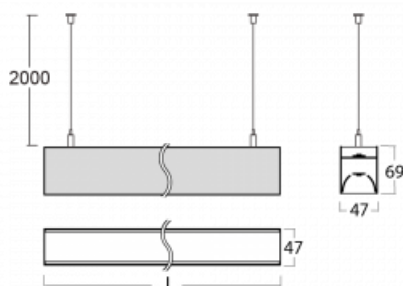

Svítidlo

Lina45

145-5B1I-25GGD/840, W

EPD®

Představte si lineární svítidlo, které dokáže uspokojit všechny vaše potřeby: splní UGR, má vysokou účinnost a sestavíte si ho dle svých přání. A navíc skvěle vypadá.

Lina45 nabízí varianty s opálem, mikroprismou i optickou mřížkou, proto bez problému splní jak UGR pod 19 při světelném toku 4300 lm. Je skvělým řešením pro prostory pro náročné vizuální úkoly, protože v některých variantách splňuje dokonce UGR pod 16. Dosahuje také skvělých hodnot účinnosti až 170 lm/W. Nepřímou složku svícení zabezpečí varianta čirého plexi nebo do šířky svítící difusor (batwing distribution), který vytvoří rovnoměrnější osvětlení stropu.

Technický výkres

Typ montáže	Závěsné
Typ vyzařování	Přímo-nepřímé batwing nepřímá optika
Tvar svítidla	Lineární
Barva svítidla	Bílá
Materiál	Hliník
Životnost	L80/B20 50 000 hodin
Záruka	5 let
Popis svítidla	Svítidlo závěsné
Popis zboží	D/I - 55/45
Rozměry	1408 mm × 47 mm × 69 mm
Světelný zdroj	LED MODUL
Druh optiky	Mikroprisma
Světelný tok*	5190 lm
Teplota chromatičnosti	4000 K studená bílá
Měrný výkon	147 lm/W
MacAdam zdroje	3
Index podání barev	80
UGR max. X=4H Y=8H, ρ=70,50,20	18.9
Příkon svítidla*	35.3 W
Zapojení svítidla	DALI
Elektrické napětí	220-240V
Frekvence	50/60Hz