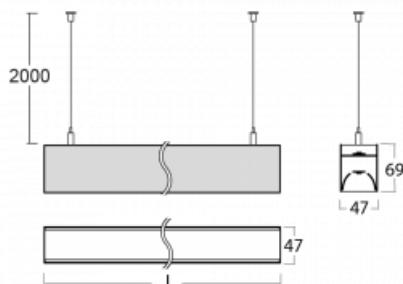

Svítidlo

Lina45

145-5B1I-25GEM3/830, S

EPD®

Představte si lineární svítidlo, které dokáže uspokojit všechny vaše potřeby: splní UGR, má vysokou účinnost a sestavíte si ho dle svých přání. A navíc skvěle vypadá.

Lina45 nabízí varianty s opálem, mikroprismou i optickou mřížkou, proto bez problému splní jak UGR pod 19 při světelném toku 4300 lm. Je skvělým řešením pro prostory pro náročné vizuální úkoly, protože v některých variantách splňuje dokonce UGR pod 16. Dosahuje také skvělých hodnot účinnosti až 170 lm/W. Nepřímou složku svícení zabezpečí varianta čirého plexi nebo do šířky svítící difusor (batwing distribution), který vytvoří rovnoměrnější osvětlení stropu.

Technický výkres

Typ montáže	Závěsné
Typ vyzařování	Přímo-nepřímé batwing nepřímá optika
Tvar svítidla	Lineární
Barva svítidla	Stříbrná
Materiál	Hliník
Životnost	L80/B20 50 000 hodin
Záruka	24 měsíců
Popis svítidla	Svítidlo závěsné
Popis zboží	D/I - 55/45
Rozměry	1408 mm × 47 mm × 69 mm
Světelný zdroj	LED MODUL
Druh optiky	Mikroprisma
Světelný tok*	2820 lm ± 10 %
Teplota chromatičnosti	3000 K teplá bílá
Měrný výkon	145 lm/W
MacAdam zdroje	3
Index podání barev	80
UGR max. X=4H Y=8H, ρ=70,50,20	16.7
Příkon svítidla	19.5 W ± 10 %
Zapojení svítidla	Elektronický předřadník nestmívatelný s 3h nouzí
Elektrické napětí	220-240V
Frekvence	50/60Hz