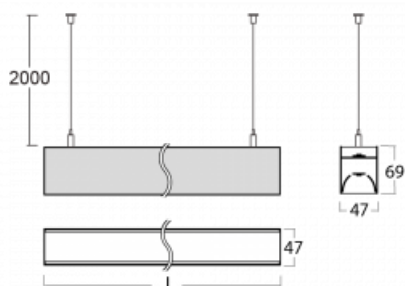

Svítidlo

Lina45

145-5B1I-20GHE/830, B

EPD®

Představte si lineární svítidlo, které dokáže uspokojit všechny vaše potřeby: splní UGR, má vysokou účinnost a sestavíte si ho dle svých přání. A navíc skvěle vypadá.

Lina45 nabízí varianty s opálem, mikroprismou i optickou mřížkou, proto bez problému splní jak UGR pod 19 při světelném toku 4300 lm. Je skvělým řešením pro prostory pro náročné vizuální úkoly, protože v některých variantách splňuje dokonce UGR pod 16. Dosahuje také skvělých hodnot účinnosti až 170 lm/W. Nepřímou složku svícení zabezpečí varianta čirého plexi nebo do šířky svítící difusor (batwing distribution), který vytvoří rovnoměrnější osvětlení stropu.

Technický výkres

Typ montáže	Závěsné
Typ vyzařování	Přímo-nepřímé batwing nepřímá optika
Tvar svítidla	Lineární
Barva svítidla	Černá
Materiál	Hliník
Životnost	L80/B20 50 000 hodin
Záruka	60 měsíců
Popis svítidla	Svítidlo závěsné
Popis zboží	D/I - 56/44
Rozměry	1127 mm × 47 mm × 69 mm
Světelný zdroj	LED MODUL
Druh optiky	Mikroprisma
Světelný tok*	6050 lm ± 10 %
Teplota chromatičnosti	3000 K teplá bílá
Měrný výkon	139 lm/W
MacAdam zdroje	3
Index podání barev	80
UGR max. X=4H Y=8H, ρ=70,50,20	20.4
Příkon svítidla	43.6 W ± 10 %
Zapojení svítidla	Předřadník nestmívatelný
Elektrické napětí	220-240V
Frekvence	50/60Hz