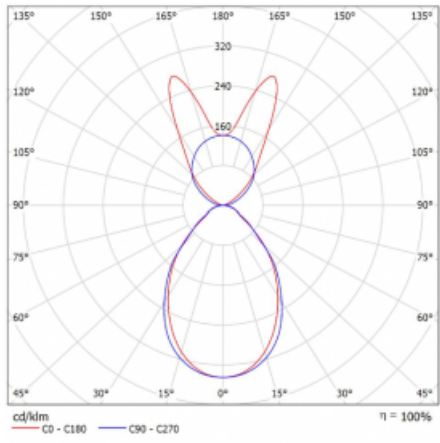

Lina45 nabízí varianty s opálem, mikroprismou i optickou mřížkou, proto bez problému splní jak UGR pod 19 při světelném toku 4300 lm. Je skvělým řešením pro prostory pro náročné vizuální úkoly, protože v některých variantách splňuje dokonce UGR pod 16. Dosahuje také skvělých hodnot účinnosti až 170 lm/W. Nepřímou složku svícení zabezpečí varianta čirého plexi nebo do šířky svítící difusor (batwing distribution), který vytvoří rovnoměrnější osvětlení stropu.

Technický výkres

Typ montáže	Závěsné
Typ vyzařování	Přímo-nepřímé batwing nepřímá optika
Tvar svítidla	Lineární
Barva svítidla	Bílá
Materiál	Hliník
Životnost	L80/B20 50 000 hodin
Záruka	60 měsíců
Popis svítidla	Svítidlo závěsné
Popis zboží	D/I - 56/44
Rozměry	1127 mm × 47 mm × 69 mm
Světelný zdroj	LED MODUL
Druh optiky	Mikroprisma
Světelný tok*	6310 lm ± 10 %
Teplota chromatičnosti	4000 K studená bílá
Měrný výkon	145 lm/W
MacAdam zdroje	3
Index podání barev	80
UGR max. X=4H Y=8H, ρ=70,50,20	20.6
Příkon svítidla	43.6 W ± 10 %
Zapojení svítidla	Stmívatelné DALI
Elektrické napětí	220-240V
Frekvence	50/60Hz

  IP 20

Křivka

Ke stažení

Montážní návod

Fotografie