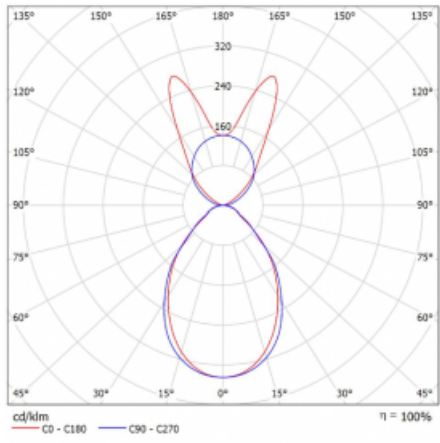

Svítidlo

Lina45

145-5B1I-20GHD/830, S

EPD®

Představte si lineární svítidlo, které dokáže uspokojit všechny vaše potřeby: splní UGR, má vysokou účinnost a sestavíte si ho dle svých přání. A navíc skvěle vypadá.

Lina45 nabízí varianty s opálem, mikroprismou i optickou mřížkou, proto bez problému splní jak UGR pod 19 při světelném toku 4300 lm. Je skvělým řešením pro prostory pro náročné vizuální úkoly, protože v některých variantách splňuje dokonce UGR pod 16. Dosahuje také skvělých hodnot účinnosti až 170 lm/W. Nepřímou složku svícení zabezpečí varianta čirého plexi nebo do šířky svítící difusor (batwing distribution), který vytvoří rovnoměrnější osvětlení stropu.

Typ montáže	Závěsné
Typ vyzařování	Přímo-nepřímé batwing nepřímá optika
Tvar svítidla	Lineární
Barva svítidla	Stříbrná
Materiál	Hliník
Životnost	L80/B20 50 000 hodin
Záruka	5 let
Popis svítidla	Svítidlo závěsné
Popis zboží	D/I - 56/44
Rozměry	1127 mm × 47 mm × 69 mm
Světelný zdroj	LED MODUL
Druh optiky	Mikroprisma
Světelný tok*	6050 lm
Teplota chromatičnosti	3000 K teplá bílá
Měrný výkon	139 lm/W
MacAdam zdroje	3
Index podání barev	80
UGR max. X=4H Y=8H, ρ=70,50,20	20.4
Příkon svítidla*	43.6 W
Zapojení svítidla	DALI
Elektrické napětí	220-240V
Frekvence	50/60Hz

 **CE IP 20**

*±10 %

Křivka

Ke stažení

Montážní návod

Fotografie