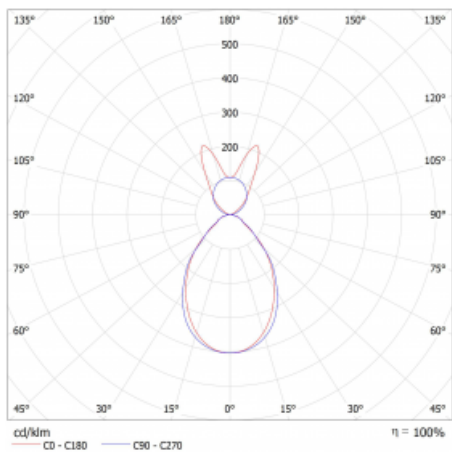

Lina45 nabízí varianty s opálem, mikroprismou i optickou mřížkou, proto bez problému splní jak UGR pod 19 při světelném toku 4300 lm. Je skvělým řešením pro prostory pro náročné vizuální úkoly, protože v některých variantách splňuje dokonce UGR pod 16. Dosahuje také skvělých hodnot účinnosti až 170 lm/W. Nepřímou složku svícení zabezpečí varianta čirého plexi nebo do šířky svítící difusor (batwing distribution), který vytvoří rovnoměrnější osvětlení stropu.

Technický výkres

Typ montáže	Závěsné
Typ vyzařování	Přímo-nepřímé batwing nepřímá optika
Tvar svítidla	Lineární
Barva svítidla	Bílá
Materiál	Hliník
Životnost	L80/B20 50 000 hodin
Záruka	2 roky
Popis svítidla	Svítidlo závěsné
Popis zboží	D/I - 56/44
Rozměry	1127 mm × 47 mm × 69 mm
Světelný zdroj	LED MODUL
Druh optiky	Mikroprisma
Světelný tok*	2290 lm
Teplota chromatičnosti	4000 K studená bílá
Měrný výkon	152 lm/W
MacAdam zdroje	3
Index podání barev	80
UGR max. X=4H Y=8H, ρ=70,50,20	17
Příkon svítidla*	15.1 W
Zapojení svítidla	ON/OFF + 1h nouze
Elektrické napětí	220-240V
Frekvence	50/60Hz

⊕ CE IP 20

*±10 %

Křivka

Ke stažení

Montážní návod

Fotografie