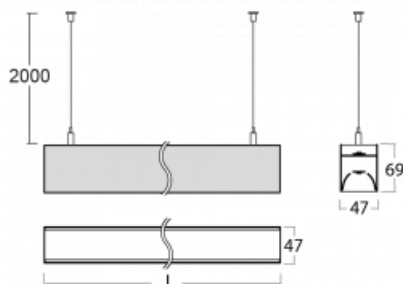

Svítidlo

Lina45

145-5B1I-20GEM/840, W

EPD®

Představte si lineární svítidlo, které dokáže uspokojit všechny vaše potřeby: splní UGR, má vysokou účinnost a sestavíte si ho dle svých přání. A navíc skvěle vypadá.

Lina45 nabízí varianty s opálem, mikroprismou i optickou mřížkou, proto bez problému splní jak UGR pod 19 při světelném toku 4300 lm. Je skvělým řešením pro prostory pro náročné vizuální úkoly, protože v některých variantách splňuje dokonce UGR pod 16. Dosahuje také skvělých hodnot účinnosti až 170 lm/W. Nepřímou složku svícení zabezpečí varianta čirého plexi nebo do šířky svítící difusor (batwing distribution), který vytvoří rovnoměrnější osvětlení stropu.

Technický výkres

Typ montáže	Závěsné
Typ vyzařování	Přímo-nepřímé batwing nepřímá optika
Tvar svítidla	Lineární
Barva svítidla	Bílá
Materiál	Hliník
Životnost	L80/B20 50 000 hodin
Záruka	24 měsíců
Popis svítidla	Svítidlo závěsné
Popis zboží	D/I - 56/44
Rozměry	1127 mm × 47 mm × 69 mm
Světelný zdroj	LED MODUL
Druh optiky	Mikroprisma
Světelný tok*	2290 lm ± 10 %
Teplota chromatičnosti	4000 K studená bílá
Měrný výkon	152 lm/W
MacAdam zdroje	3
Index podání barev	80
UGR max. X=4H Y=8H, ρ=70,50,20	17
Příkon svítidla	15.1 W ± 10 %
Zapojení svítidla	Elektronický předřadník nestmívatelný s 1h nouzí
Elektrické napětí	220-240V
Frekvence	50/60Hz