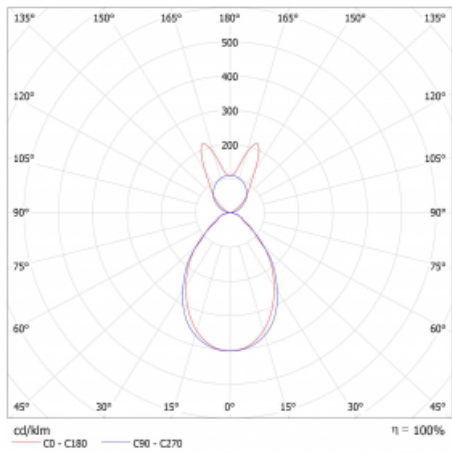

Lina45 nabízí varianty s opálem, mikroprismou i optickou mřížkou, proto bez problému splní jak UGR pod 19 při světelném toku 4300 lm. Je skvělým řešením pro prostory pro náročné vizuální úkoly, protože v některých variantách splňuje dokonce UGR pod 16. Dosahuje také skvělých hodnot účinnosti až 170 lm/W. Nepřímou složku svícení zabezpečí varianta čirého plexi nebo do šířky svítící difusor (batwing distribution), který vytvoří rovnoměrnější osvětlení stropu.

Technický výkres

Typ montáže	Závěsné
Typ vyzařování	Přímo-nepřímé batwing nepřímá optika
Tvar svítidla	Lineární
Barva svítidla	Stříbrná
Materiál	Hliník
Životnost	L80/B20 50 000 hodin
Záruka	2 roky
Popis svítidla	Svítidlo závěsné
Popis zboží	D/I - 56/44
Rozměry	1127 mm × 47 mm × 69 mm
Světelný zdroj	LED MODUL
Druh optiky	Mikroprisma
Světelný tok*	2290 lm
Teplota chromatičnosti	4000 K studená bílá
Měrný výkon	152 lm/W
MacAdam zdroje	3
Index podání barev	80
UGR max. X=4H Y=8H, ρ=70,50,20	17
Příkon svítidla*	15.1 W
Zapojení svítidla	ON/OFF + 1h nouze
Elektrické napětí	220-240V
Frekvence	50/60Hz

 **CE IP 20**

*±10 %

Křivka

Ke stažení[Montážní návod](#)[Fotografie](#)